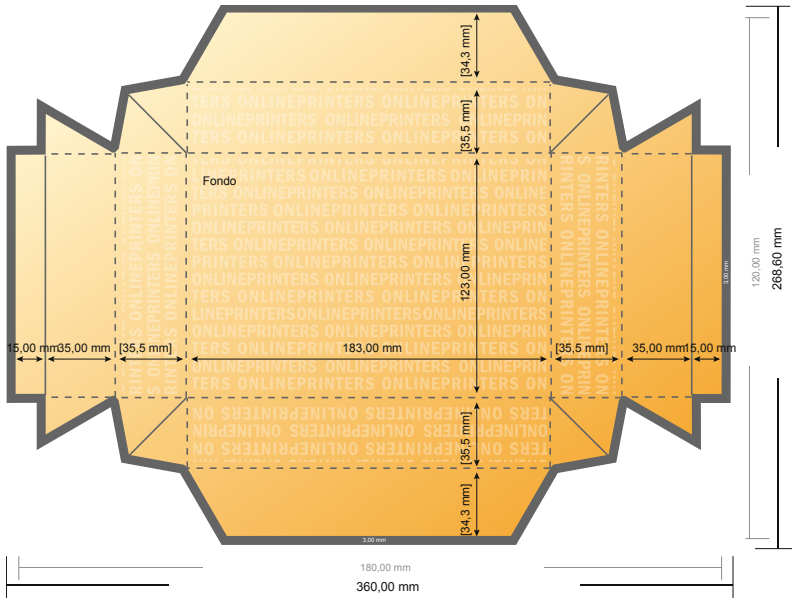

Scatole telescopiche

18,0 x 12,0 cm • Fondo

- Formato dei dati: 35,40 x 26,26 cm
- Formato dei dati (incl. 3,00 mm refilo): 36,00 x 26,86 cm
- Formato finale: 18,00 x 12,00 cm
- Formato finale (chiuso): 18,00 x 12,00 x 3,50 cm
- **Distanza di sicurezza**
4 mm: distanza dei testi/delle informazioni dal bordo del formato finale per evitare un punto di taglio indesiderato.

Attenersi alle seguenti indicazioni:

- Creare i documenti con la smarginatura e la distanza di sicurezza indicate.
- Impostare i colori di sfondo, le immagini o i grafici fino al bordo del formato dei dati.
- In fase di produzione il taglio, la fustellatura e la piegatura possono dar luogo a tolleranze.
- Questo schizzo non è conforme alla scala.
- Per indicazioni sui dati per la stampa, consultare la voce di menu "Dati per la stampa" su www.onlineprinters.it