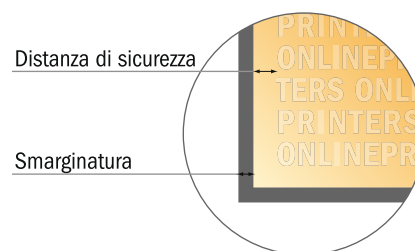

## Cartoline adesive

DIN-A5

- Formato dei dati (incl. 2,00 mm refilo): 15,20 x 21,40 cm
- Formato finale: 14,80 x 21,00 cm
- **Distanza di sicurezza**  
4 mm: distanza dei testi/delle informazioni dal bordo del formato finale per evitare un punto di taglio indesiderato.

### Attenersi alle seguenti indicazioni:

- Creare i documenti con la smarginatura e la distanza di sicurezza indicate.
- Impostare i colori di sfondo, le immagini o i grafici fino al bordo del formato dei dati.
- In fase di produzione il taglio, la fustellatura e la piegatura possono dar luogo a tolleranze.
- Questo schizzo non è conforme alla scala.
- Per indicazioni sui dati per la stampa, consultare la voce di menu "Dati per la stampa" su [www.onlineprinters.it](http://www.onlineprinters.it)