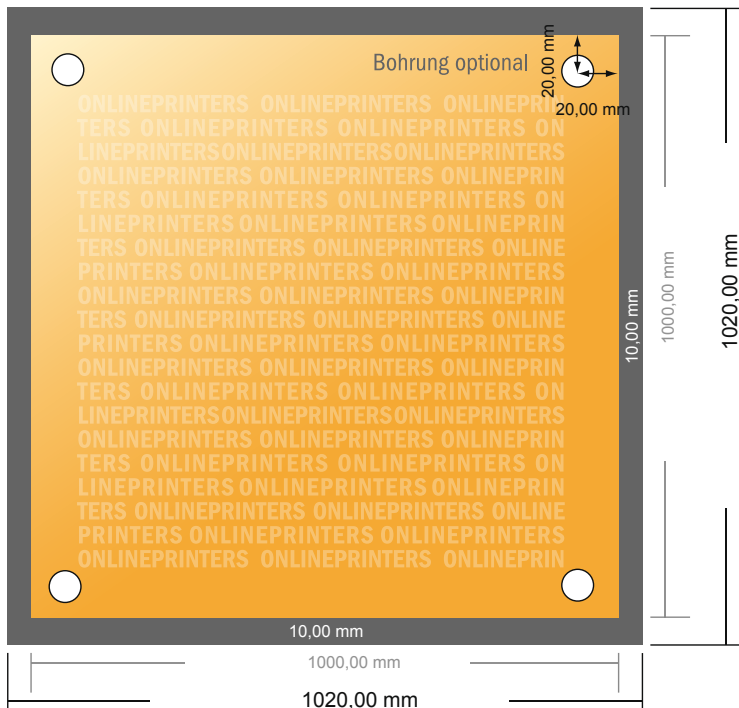

Pannelli compositi in alluminio

100,0 x 100,0 cm

- Formato dei dati (incl. 10,00 mm refilo): 102,00 x 102,00 cm
- Formato finale: 100,00 x 100,00 cm
- **Distanza di sicurezza**
4 mm: distanza dei testi/delle informazioni dal bordo del formato finale per evitare un punto di taglio indesiderato.

Attenersi alle seguenti indicazioni:

- Creare i documenti con la smarginatura e la distanza di sicurezza indicate.
- Impostare i colori di sfondo, le immagini o i grafici fino al bordo del formato dei dati.
- In fase di produzione il taglio, la fustellatura e la piegatura possono dar luogo a tolleranze.
- Questo schizzo non è conforme alla scala.
- Per indicazioni sui dati per la stampa, consultare la voce di menu "Dati per la stampa" su www.onlineprinters.it