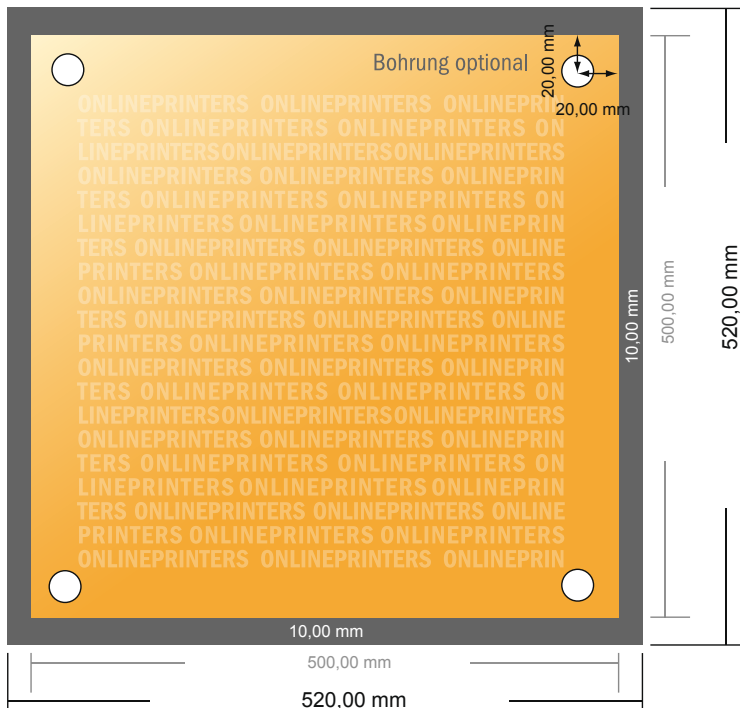

Pannelli compositi in alluminio

50,0 x 50,0 cm

- Formato dei dati (incl. 10,00 mm refilo): 52,00 x 52,00 cm
- Formato finale: 50,00 x 50,00 cm
- **Distanza di sicurezza**
4 mm: distanza dei testi/delle informazioni dal bordo del formato finale per evitare un punto di taglio indesiderato.

Attenersi alle seguenti indicazioni:

- Creare i documenti con la smarginatura e la distanza di sicurezza indicate.
- Impostare i colori di sfondo, le immagini o i grafici fino al bordo del formato dei dati.
- In fase di produzione il taglio, la fustellatura e la piegatura possono dar luogo a tolleranze.
- Questo schizzo non è conforme alla scala.
- Per indicazioni sui dati per la stampa, consultare la voce di menu "Dati per la stampa" su www.onlineprinters.it