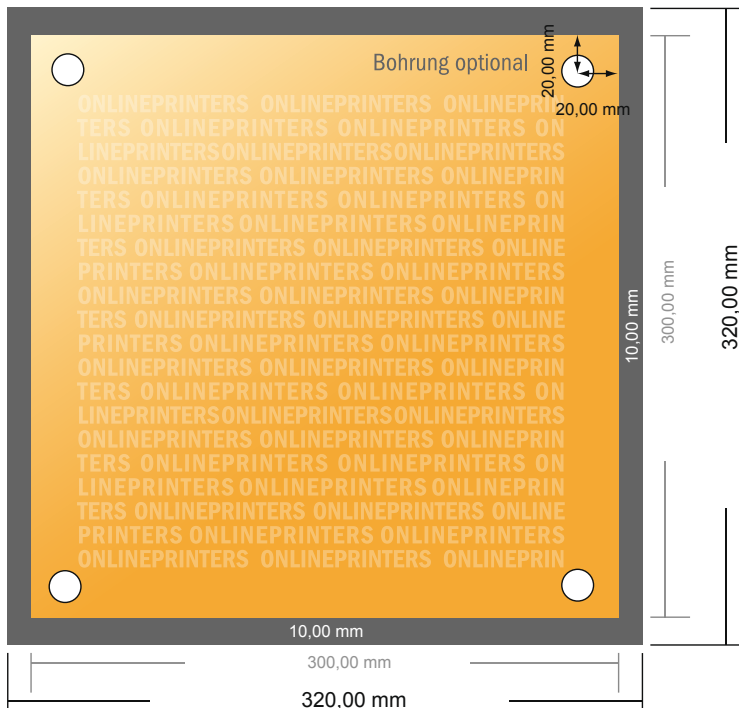

Pannelli compositi in alluminio

30,0 x 30,0 cm

- Formato dei dati (incl. 10,00 mm refilo): 32,00 x 32,00 cm
- Formato finale: 30,00 x 30,00 cm
- **Distanza di sicurezza**
4 mm: distanza dei testi/delle informazioni dal bordo del formato finale per evitare un punto di taglio indesiderato.

Attenersi alle seguenti indicazioni:

- Creare i documenti con la smarginatura e la distanza di sicurezza indicate.
- Impostare i colori di sfondo, le immagini o i grafici fino al bordo del formato dei dati.
- In fase di produzione il taglio, la fustellatura e la piegatura possono dar luogo a tolleranze.
- Questo schizzo non è conforme alla scala.
- Per indicazioni sui dati per la stampa, consultare la voce di menu "Dati per la stampa" su www.onlineprinters.it