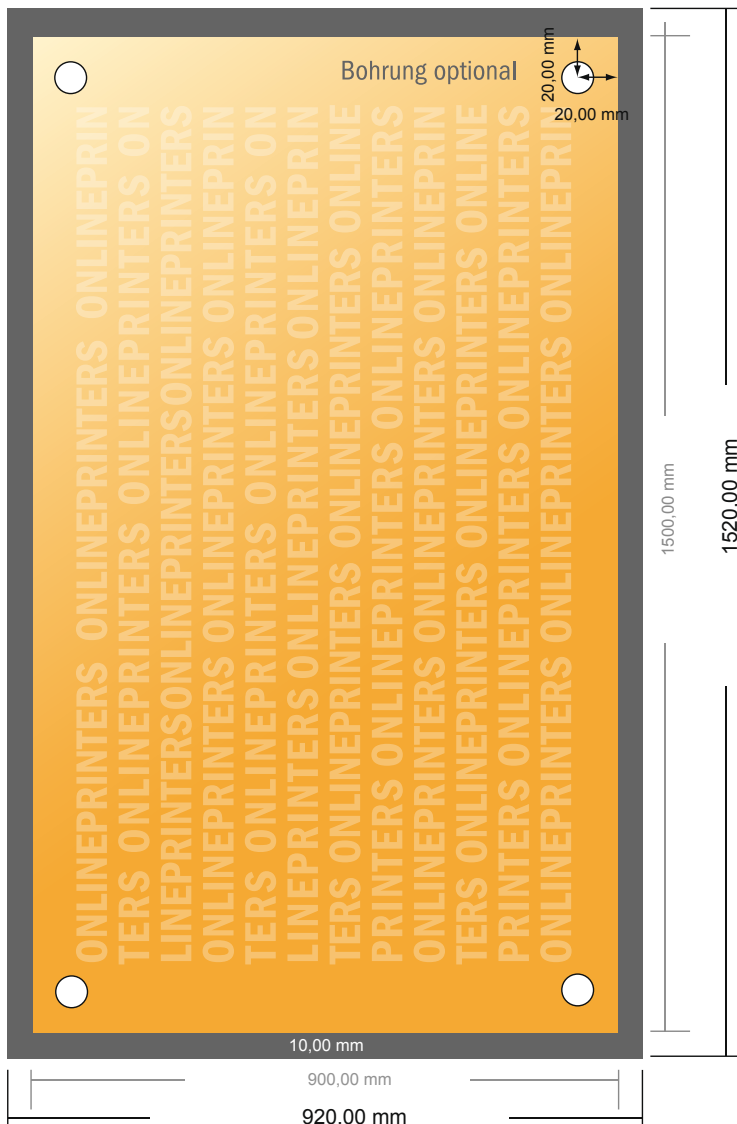

Pannelli compositi in alluminio

150,0 x 90,0 cm

- Formato dei dati (incl. 10,00 mm refilo): 152,00 x 92,00 cm
- Formato finale: 150,00 x 90,00 cm
- **Distanza di sicurezza**
4 mm: distanza dei testi/delle informazioni dal bordo del formato finale per evitare un punto di taglio indesiderato.

Attenersi alle seguenti indicazioni:

- Creare i documenti con la smarginatura e la distanza di sicurezza indicate.
- Impostare i colori di sfondo, le immagini o i grafici fino al bordo del formato dei dati.
- In fase di produzione il taglio, la fustellatura e la piegatura possono dar luogo a tolleranze.
- Questo schizzo non è conforme alla scala.
- Per indicazioni sui dati per la stampa, consultare la voce di menu "Dati per la stampa" su www.onlineprinters.it