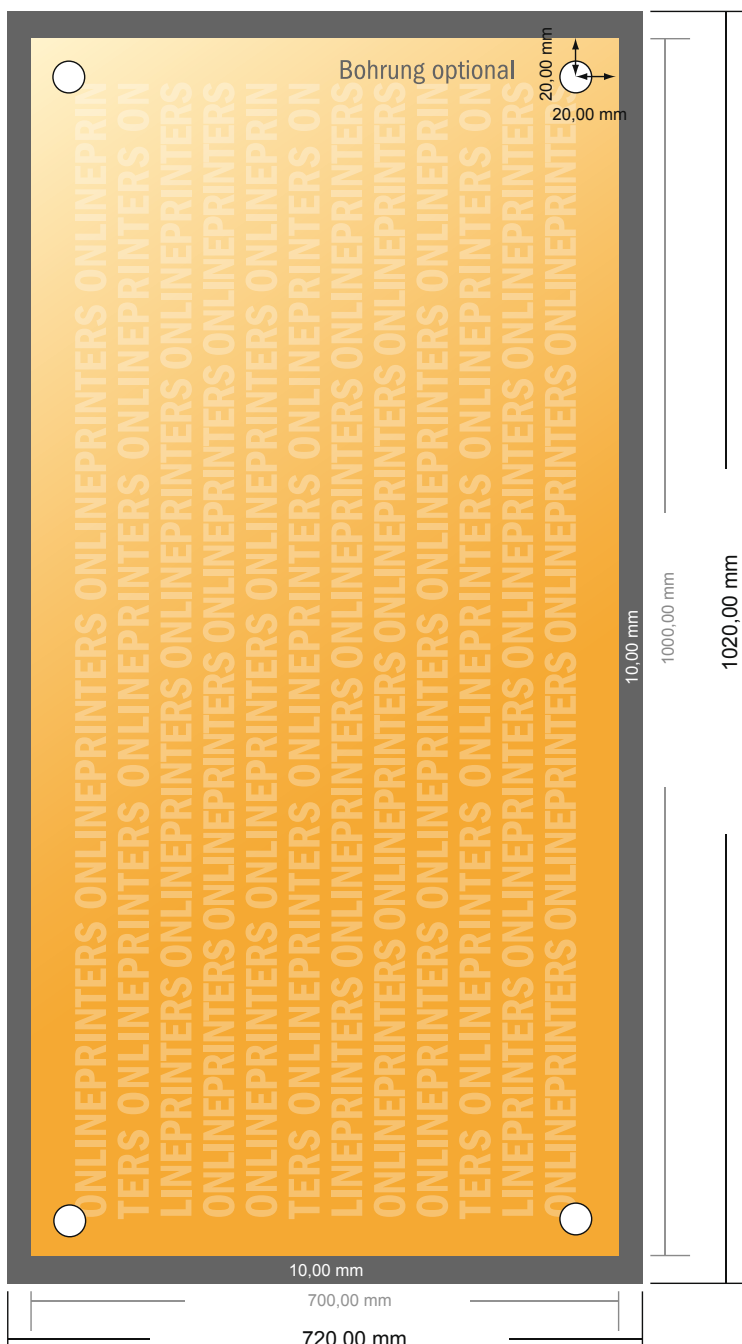

## Pannelli compositi in alluminio

100,0 x 70,0 cm

- Formato dei dati (incl. 10,00 mm refilo): 102,00 x 72,00 cm
- Formato finale: 100,00 x 70,00 cm
- **Distanza di sicurezza**  
4 mm: distanza dei testi/delle informazioni dal bordo del formato finale per evitare un punto di taglio indesiderato.

### Attenersi alle seguenti indicazioni:

- Creare i documenti con la smarginatura e la distanza di sicurezza indicate.
- Impostare i colori di sfondo, le immagini o i grafici fino al bordo del formato dei dati.
- In fase di produzione il taglio, la fustellatura e la piegatura possono dar luogo a tolleranze.
- Questo schizzo non è conforme alla scala.
- Per indicazioni sui dati per la stampa, consultare la voce di menu "Dati per la stampa" su [www.onlineprinters.it](http://www.onlineprinters.it)