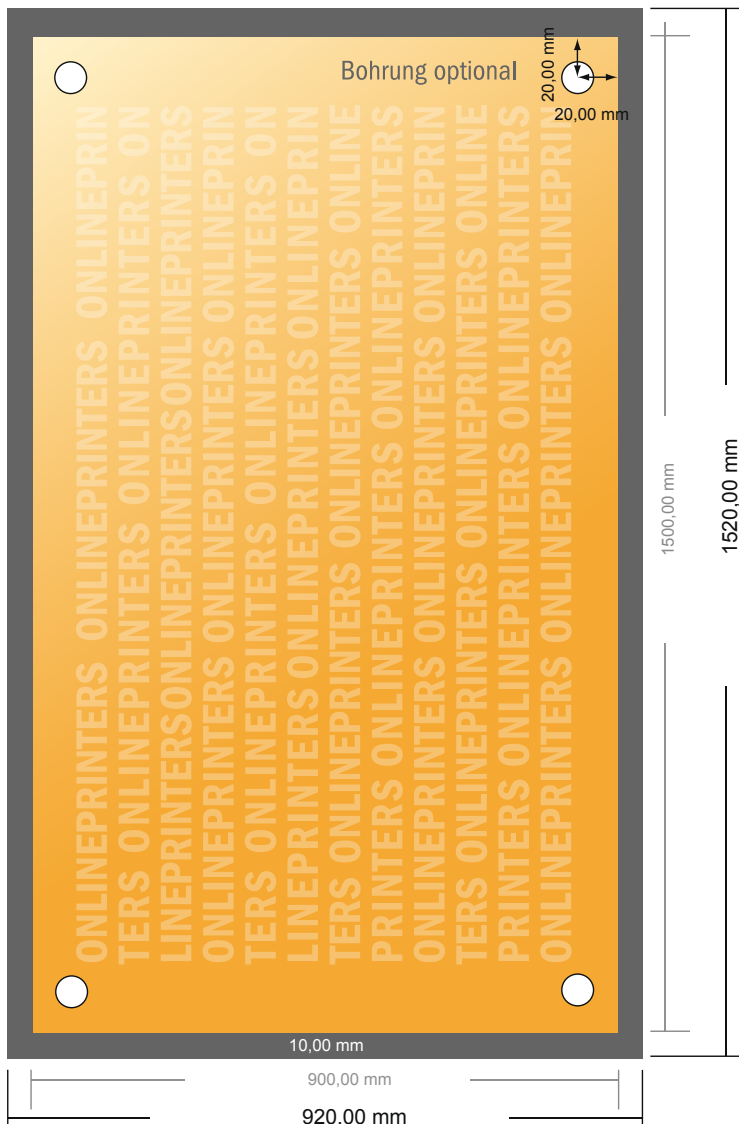

Lastre in vetro acrilico

150,0 x 90,0 cm

- Formato dei dati (incl. 10,00 mm refilo): 152,00 x 92,00 cm
- Formato finale: 150,00 x 90,00 cm
- **Distanza di sicurezza**
4 mm: distanza dei testi/delle informazioni dal bordo del formato finale per evitare un punto di taglio indesiderato.

Attenersi alle seguenti indicazioni:

- Creare i documenti con la smarginatura e la distanza di sicurezza indicate.
- Impostare i colori di sfondo, le immagini o i grafici fino al bordo del formato dei dati.
- In fase di produzione il taglio, la fustellatura e la piegatura possono dar luogo a tolleranze.
- Questo schizzo non è conforme alla scala.
- Per indicazioni sui dati per la stampa, consultare la voce di menu "Dati per la stampa" su www.onlineprinters.it