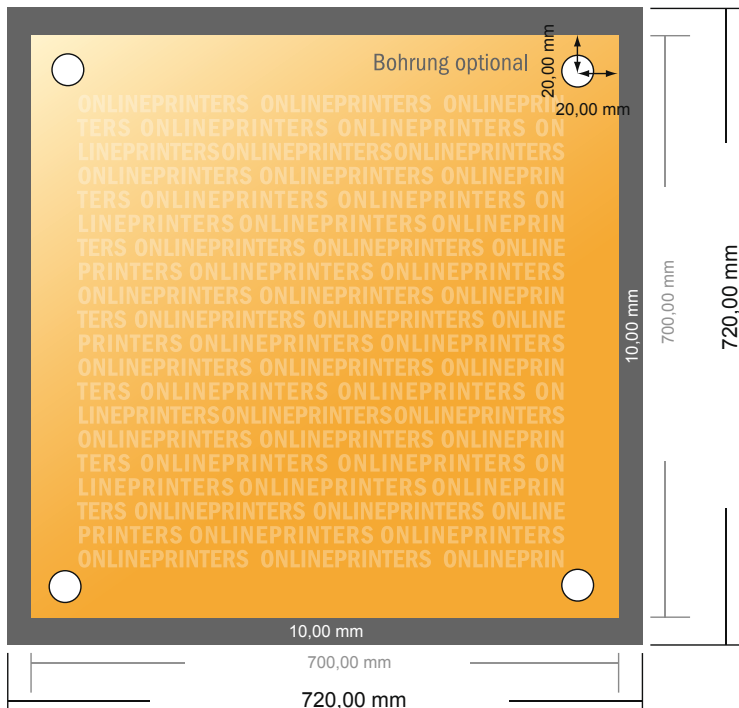

Lastre in espanso morbido

70,0 x 70,0 cm

- Formato dei dati (incl. 10,00 mm refilo): 72,00 x 72,00 cm
- Formato finale: 70,00 x 70,00 cm
- **Distanza di sicurezza**
4 mm: distanza dei testi/delle informazioni dal bordo del formato finale per evitare un punto di taglio indesiderato.

Attenersi alle seguenti indicazioni:

- Creare i documenti con la smarginatura e la distanza di sicurezza indicate.
- Impostare i colori di sfondo, le immagini o i grafici fino al bordo del formato dei dati.
- In fase di produzione il taglio, la fustellatura e la piegatura possono dar luogo a tolleranze.
- Questo schizzo non è conforme alla scala.
- Per indicazioni sui dati per la stampa, consultare la voce di menu "Dati per la stampa" su www.onlineprinters.it