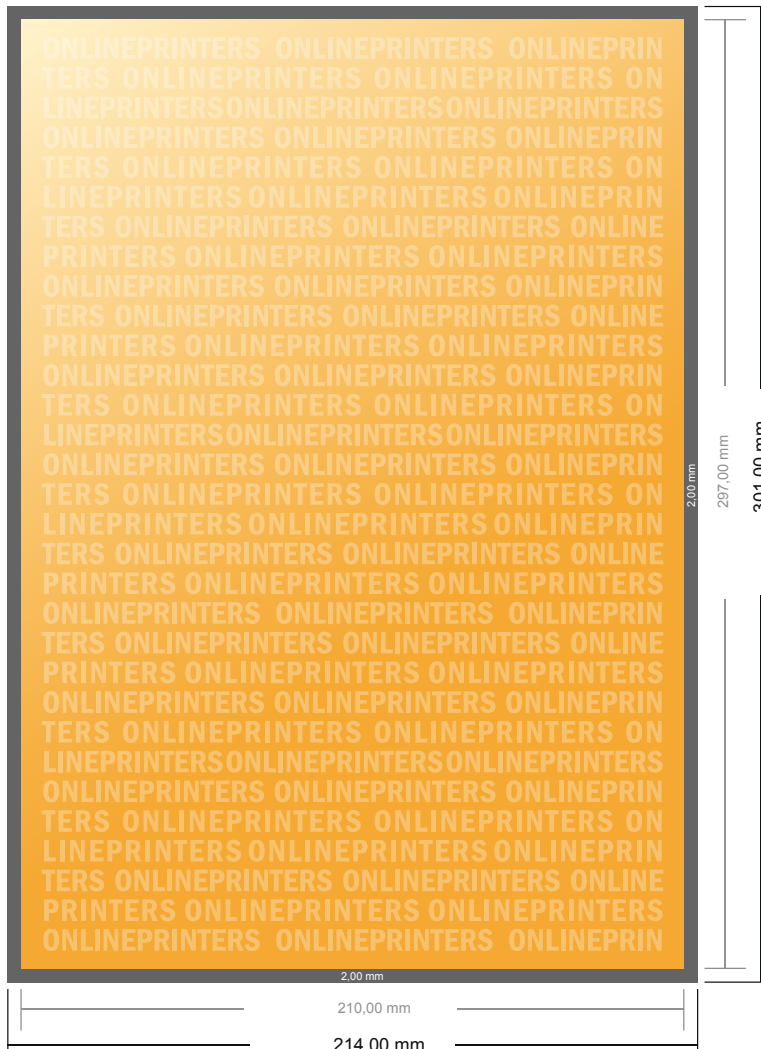

Cartoline adesive

DIN-A4

- Formato dei dati (incl. 2,00 mm refilo): 21,40 x 30,10 cm
- Formato finale: 21,00 x 29,70 cm
- **Distanza di sicurezza**
4 mm: distanza dei testi/delle informazioni dal bordo del formato finale per evitare un punto di taglio indesiderato.

Attenersi alle seguenti indicazioni:

- Creare i documenti con la smarginatura e la distanza di sicurezza indicate.
- Impostare i colori di sfondo, le immagini o i grafici fino al bordo del formato dei dati.
- In fase di produzione il taglio, la fustellatura e la piegatura possono dar luogo a tolleranze.
- Questo schizzo non è conforme alla scala.
- Per indicazioni sui dati per la stampa, consultare la voce di menu "Dati per la stampa" su www.onlineprinters.it