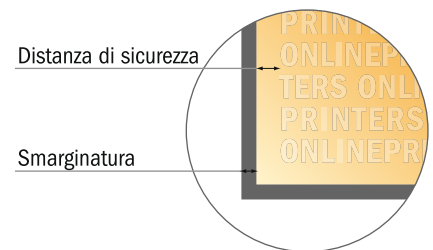

Lastre in espanso morbido

50.0 x 40.0 cm

- Formato dei dati (incl. 10,00 mm refilo): 42,00 x 52,00 cm
- Formato finale: 40,00 x 50,00 cm
- **Distanza di sicurezza**
4 mm: distanza dei testi/delle informazioni dal bordo del formato finale per evitare un punto di taglio indesiderato.

Attenersi alle seguenti indicazioni:

- Creare i documenti con la smarginatura e la distanza di sicurezza indicate.
- Impostare i colori di sfondo, le immagini o i grafici fino al bordo del formato dei dati.
- In fase di produzione il taglio, la fustellatura e la piegatura possono dar luogo a tolleranze.
- Questo schizzo non è conforme alla scala.
- Per indicazioni sui dati per la stampa, consultare la voce di menu "Dati per la stampa" su www.onlineprinters.it