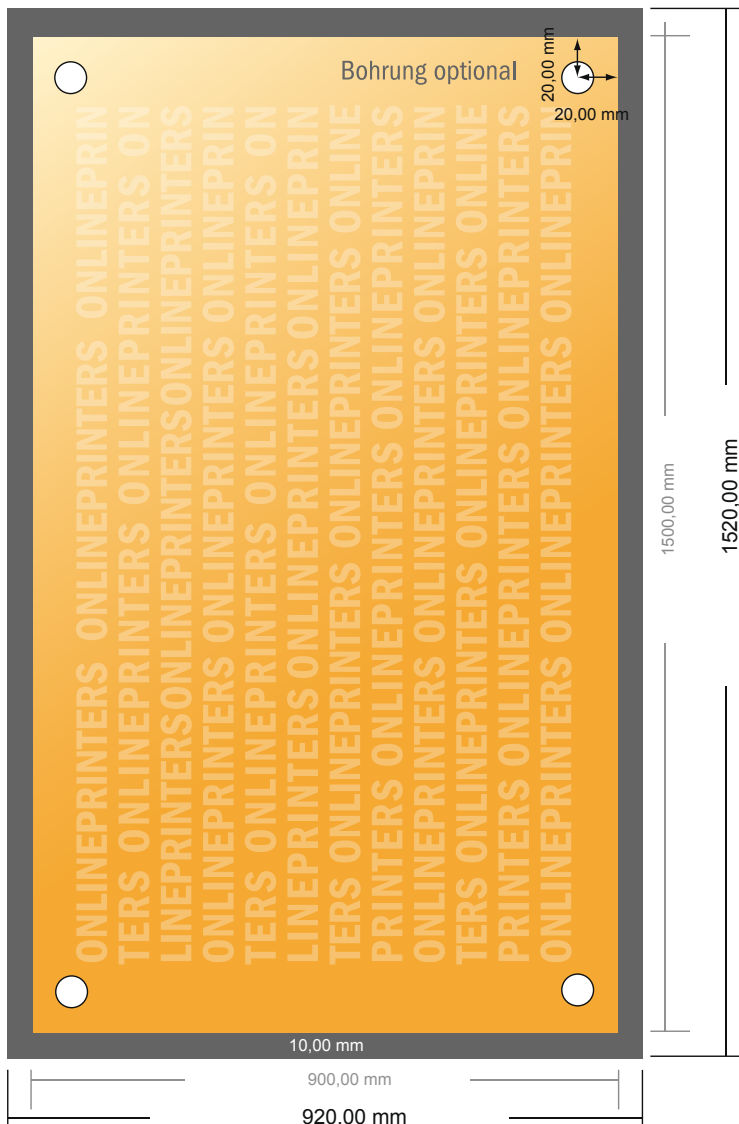

## Lastre in espanso duro

150,0 x 90,0 cm

- Formato dei dati (incl. 10,00 mm refilo): 152,00 x 92,00 cm
- Formato finale: 150,00 x 90,00 cm
- **Distanza di sicurezza**  
4 mm: distanza dei testi/delle informazioni dal bordo del formato finale per evitare un punto di taglio indesiderato.

### Attenersi alle seguenti indicazioni:

- Creare i documenti con la smarginatura e la distanza di sicurezza indicate.
- Impostare i colori di sfondo, le immagini o i grafici fino al bordo del formato dei dati.
- In fase di produzione il taglio, la fustellatura e la piegatura possono dar luogo a tolleranze.
- Questo schizzo non è conforme alla scala.
- Per indicazioni sui dati per la stampa, consultare la voce di menu "Dati per la stampa" su [www.onlineprinters.it](http://www.onlineprinters.it)