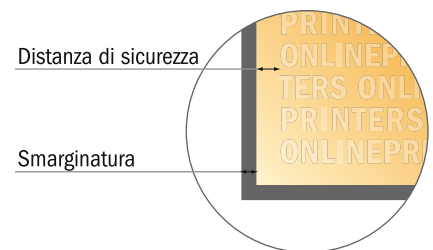

Carta da lettera

1/6-DIN

- Formato dei dati (incl. 2,00 mm refilo): 21,40 x 20,40 cm
- Formato finale: 21,00 x 20,00 cm
- Le misure del fronte e del retro sono identiche.
- **Distanza di sicurezza**
4 mm: distanza dei testi/delle informazioni dal bordo del formato finale per evitare un punto di taglio indesiderato.

Attenersi alle seguenti indicazioni:

- Creare i documenti con la smarginatura e la distanza di sicurezza indicate.
- Impostare i colori di sfondo, le immagini o i grafici fino al bordo del formato dei dati.
- In fase di produzione il taglio, la fustellatura e la piegatura possono dar luogo a tolleranze.
- Questo schizzo non è conforme alla scala.
- Per indicazioni sui dati per la stampa, consultare la voce di menu "Dati per la stampa" su www.onlineprinters.it