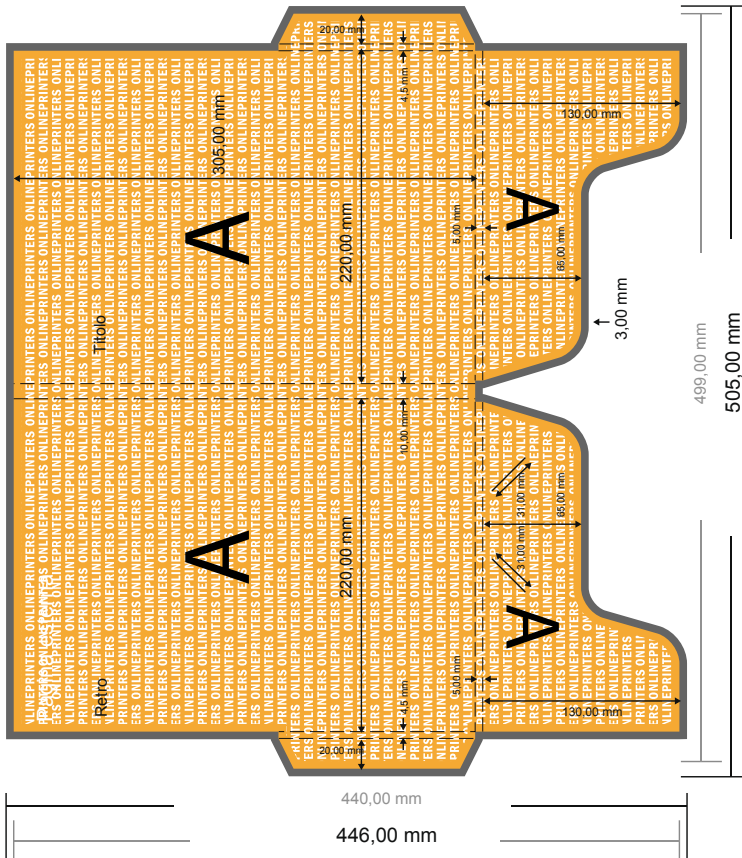

## Cartelle con linguette incollate (a destra e a sinistra)

DIN-A4

Vista formato ruotata di 90°.

### ATTENZIONE

Eliminare la fustella dal modello scaricato, prima di generare i dati per la stampa. Indicare la posizione della fustella usando un secondo file (file di consultazione).

- Formato dei dati (incl. 3,00 mm refilo): 50,50 x 44,60 cm
- Formato finale: 22,00 x 30,50 cm
- Formato finale (aperto): 49,90 x 44,00 cm
- Altezza di riempimento: 10,00 mm
- Le misure del fronte e del retro sono identiche.
- **Distanza di sicurezza**  
4 mm: distanza dei testi/delle informazioni dal bordo del formato finale per evitare un punto di taglio indesiderato.

Distanza di sicurezza

Smarginatura