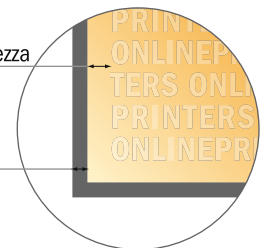

## Cartelle con linguette incollate (a destra e a sinistra)

DIN-A4

Vista formato ruotata di 90°.

### ATTENZIONE

Eliminare la fustella dal modello scaricato, prima di generare i dati per la stampa. Indicare la posizione della fustella usando un secondo file (file di consultazione).

- Formato dei dati (incl. 3,00 mm refilo): 50,50 x 44,60 cm
- Formato finale: 22,00 x 30,50 cm
- Formato finale (aperto): 49,90 x 44,00 cm
- Altezza di riempimento: 10,00 mm
- Le misure del fronte e del retro sono identiche.
- **Distanza di sicurezza**  
4 mm: distanza dei testi/delle informazioni dal bordo del formato finale per evitare un punto di taglio indesiderato.

Distanza di sicurezza

Smarginatura