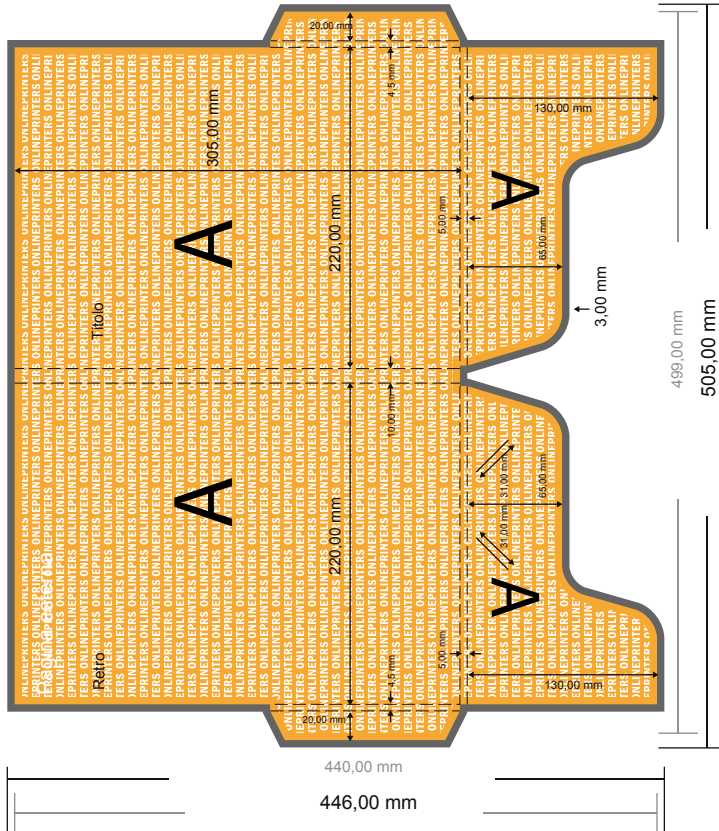

Cartelle con linguette incollate (a destra e a sinistra)

DIN-A4

Vista formato ruotata di 90°.

ATTENZIONE

Eliminare la fustella dal modello scaricato, prima di generare i dati per la stampa.
Indicare la posizione della fustella usando un secondo file (file di consultazione).

- Formato dei dati (incl. 3,00 mm refilo): 50,50 x 44,60 cm
- Formato finale: 22,00 x 30,50 cm
- Formato finale (aperto): 49,90 x 44,00 cm
- Altezza di riempimento: 10,00 mm
- **Distanza di sicurezza**
4 mm: distanza dei testi/delle informazioni dal bordo del formato finale per evitare un punto di taglio indesiderato.

Distanza di sicurezza

Smarginatura

Attendersi alle seguenti indicazioni:

- Creare i documenti con la smarginatura e la distanza di sicurezza indicate.
- Impostare i colori di sfondo, le immagini o i grafici fino al bordo del formato dei dati.
- In fase di produzione il taglio, la fustellatura e la piegatura possono dar luogo a tolleranze.
- Questo schizzo non è conforme alla scala.
- Per indicazioni sui dati per la stampa, consultare la voce di menu "Dati per la stampa" su www.onlineprinters.it