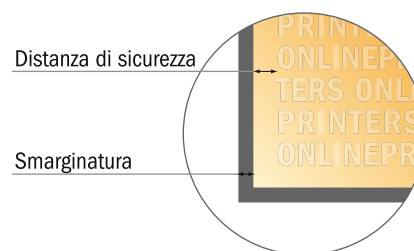

Cartoline con finitura parziale

Maxi

- Formato dei dati (incl. 2,00 mm refilo): 12,90 x 23,90 cm
- Formato finale: 12,50 x 23,50 cm
- **Distanza di sicurezza**
4 mm: distanza dei testi/delle informazioni dal bordo del formato finale per evitare un punto di taglio indesiderato.

Attenersi alle seguenti indicazioni:

- Creare i documenti con la smarginatura e la distanza di sicurezza indicate.
- Impostare i colori di sfondo, le immagini o i grafici fino al bordo del formato dei dati.
- In fase di produzione il taglio, la fustellatura e la piegatura possono dar luogo a tolleranze.
- Questo schizzo non è conforme alla scala.
- Per indicazioni sui dati per la stampa, consultare la voce di menu "Dati per la stampa" su www.onlineprinters.it