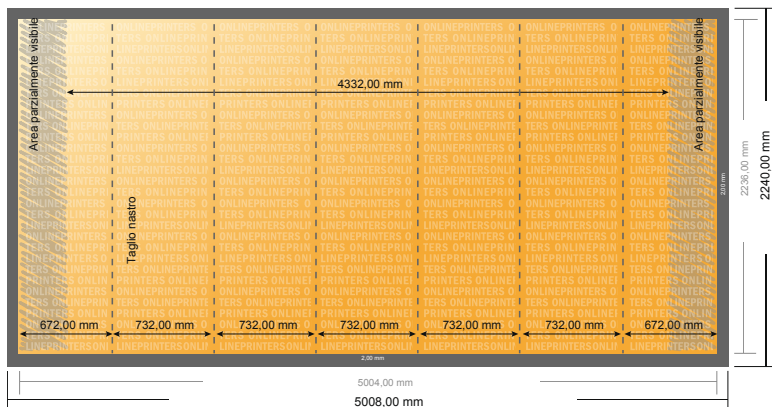

Espositore pop-up, solo stampa dritto, 500,8 x 224,0 cm

- **Formato dei dati**
(incl. 2,00 mm refilo):
500,80 x 224,00 cm
- **Formato finale:**
500,40 x 223,60 cm
- **Distanza di sicurezza**
4 mm: distanza dei testi/delle informazioni dal bordo del formato finale per evitare un punto di taglio indesiderato.

Attenersi alle seguenti indicazioni:

- Creare i documenti con la smarginatura e la distanza di sicurezza indicate.
- Impostare i colori di sfondo, le immagini o i grafici fino al bordo del formato dei dati.
- In fase di produzione il taglio, la fustellatura e la piegatura possono dar luogo a tolleranze.
- Questo schizzo non è conforme alla scala.
- Per indicazioni sui dati per la stampa, consultare la voce di menu "Dati per la stampa" su www.onlineprinters.it