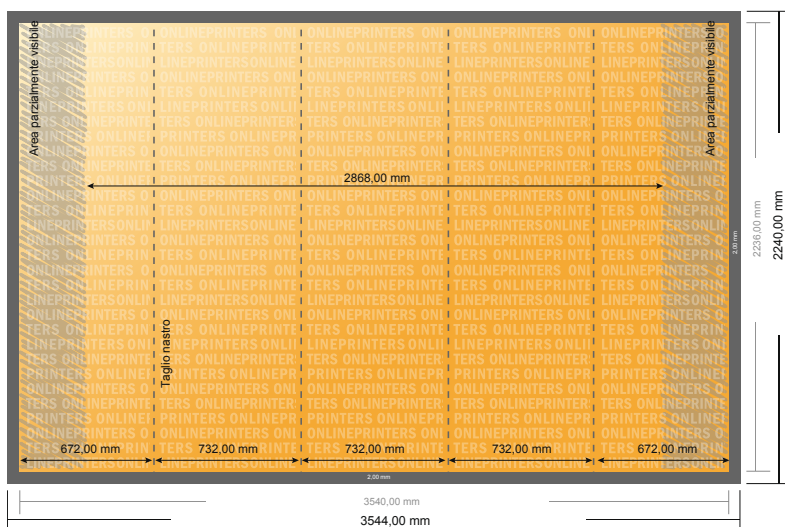

Espositore pop-up, solo stampa

diritto, 354,4 x 224,0 cm

- Formato dei dati (incl. 2,00 mm refilo): 354,40 x 224,00 cm
- Formato finale: 354,00 x 223,60 cm
- Distanza di sicurezza
4 mm: distanza dei testi/delle informazioni dal bordo del formato finale per evitare un punto di taglio indesiderato.

Attenersi alle seguenti indicazioni:

- Creare i documenti con la smarginatura e la distanza di sicurezza indicate.
- Impostare i colori di sfondo, le immagini o i grafici fino al bordo del formato dei dati.
- In fase di produzione il taglio, la fustellatura e la piegatura possono dar luogo a tolleranze.
- Questo schizzo non è conforme alla scala.
- Per indicazioni sui dati per la stampa, consultare la voce di menu "Dati per la stampa" su www.onlineprinters.it