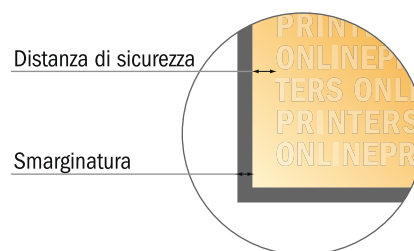

Espositore pop-up, solo stampa

diritto, 354,4 x 224,0 cm

- Formato dei dati (incl. 2,00 mm refilo): 354,40 x 224,00 cm
- Formato finale: 354,00 x 223,60 cm
- Distanza di sicurezza
4 mm: distanza dei testi/delle informazioni dal bordo del formato finale per evitare un punto di taglio indesiderato.

Attenersi alle seguenti indicazioni:

- Creare i documenti con la smarginatura e la distanza di sicurezza indicate.
- Impostare i colori di sfondo, le immagini o i grafici fino al bordo del formato dei dati.
- In fase di produzione il taglio, la fustellatura e la piegatura possono dar luogo a tolleranze.
- Questo schizzo non è conforme alla scala.
- Per indicazioni sui dati per la stampa, consultare la voce di menu "Dati per la stampa" su www.onlineprinters.it