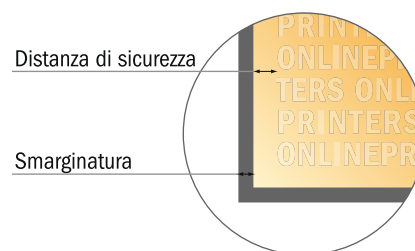

Espositore pop-up, solo stampa curvo, 336,4 x 224,0 cm

- Formato dei dati (incl. 2,00 mm refilo): 336,40 x 224,00 cm
- Formato finale: 336,00 x 223,60 cm
- Distanza di sicurezza 4 mm: distanza dei testi/delle informazioni dal bordo del formato finale per evitare un punto di taglio indesiderato.

Attenersi alle seguenti indicazioni:

- Creare i documenti con la smarginatura e la distanza di sicurezza indicate.
- Impostare i colori di sfondo, le immagini o i grafici fino al bordo del formato dei dati.
- In fase di produzione il taglio, la fustellatura e la piegatura possono dar luogo a tolleranze.
- Questo schizzo non è conforme alla scala.
- Per indicazioni sui dati per la stampa, consultare la voce di menu "Dati per la stampa" su www.onlineprinters.it