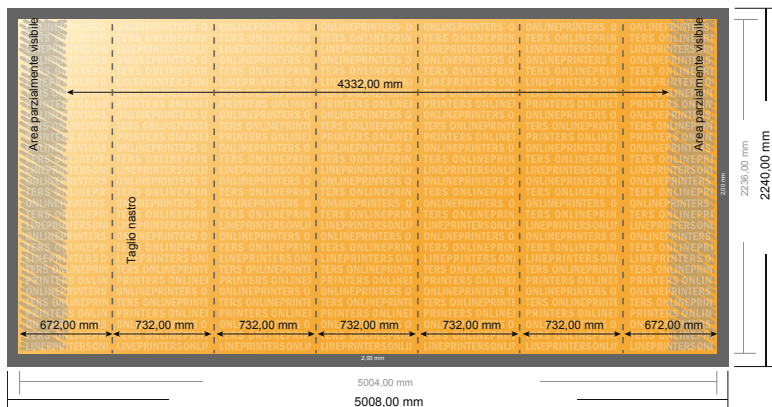

Espositore pop-up, stampa inclusa

diritto, 500,8 x 224,0 cm

- **Formato dei dati**
(incl. 2,00 mm refilo):
500,80 x 224,00 cm
- **Formato finale:**
500,40 x 223,60 cm
- **Distanza di sicurezza**
4 mm: distanza dei testi/delle informazioni dal bordo del formato finale per evitare un punto di taglio indesiderato.

Attenersi alle seguenti indicazioni:

- Creare i documenti con la smarginatura e la distanza di sicurezza indicate.
- Impostare i colori di sfondo, le immagini o i grafici fino al bordo del formato dei dati.
- In fase di produzione il taglio, la fustellatura e la piegatura possono dar luogo a tolleranze.
- Questo schizzo non è conforme alla scala.
- Per indicazioni sui dati per la stampa, consultare la voce di menu "Dati per la stampa" su www.onlineprinters.it