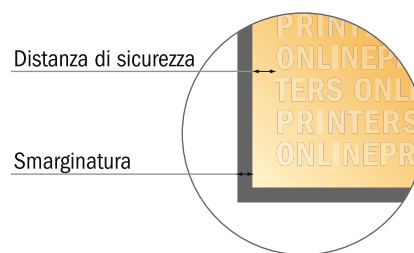

Espositore pop-up, stampa inclusa

diritto, 500,8 x 224,0 cm

- **Formato dei dati**
(incl. 2,00 mm refilo):
500,80 x 224,00 cm
- **Formato finale:**
500,40 x 223,60 cm
- **Distanza di sicurezza**
4 mm: distanza dei testi/delle informazioni dal bordo del formato finale per evitare un punto di taglio indesiderato.

Attenersi alle seguenti indicazioni:

- Creare i documenti con la smarginatura e la distanza di sicurezza indicate.
- Impostare i colori di sfondo, le immagini o i grafici fino al bordo del formato dei dati.
- In fase di produzione il taglio, la fustellatura e la piegatura possono dar luogo a tolleranze.
- Questo schizzo non è conforme alla scala.
- Per indicazioni sui dati per la stampa, consultare la voce di menu "Dati per la stampa" su www.onlineprinters.it