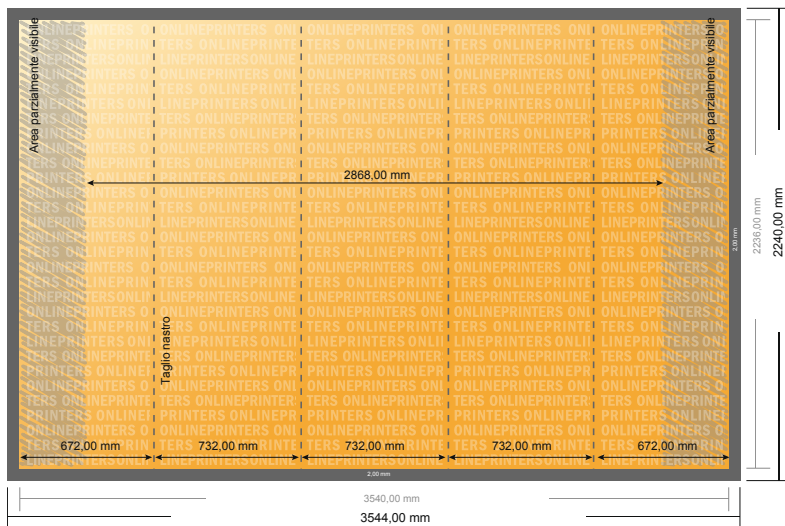

Espositore pop-up, stampa inclusa

diritto, 354,4 x 224,0 cm

- **Formato dei dati**
(incl. 2,00 mm refilo):
354,40 x 224,00 cm
- **Formato finale:**
354,00 x 223,60 cm
- **Distanza di sicurezza**
4 mm: distanza dei testi/delle informazioni dal bordo del formato finale per evitare un punto di taglio indesiderato.

Attenersi alle seguenti indicazioni:

- Creare i documenti con la smarginatura e la distanza di sicurezza indicate.
- Impostare i colori di sfondo, le immagini o i grafici fino al bordo del formato dei dati.
- In fase di produzione il taglio, la fustellatura e la piegatura possono dar luogo a tolleranze.
- Questo schizzo non è conforme alla scala.
- Per indicazioni sui dati per la stampa, consultare la voce di menu "Dati per la stampa" su www.onlineprinters.it