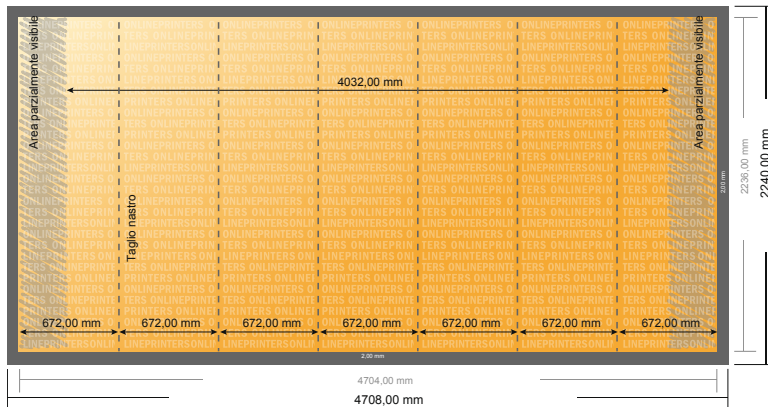

Espositore pop-up, stampa inclusa curvo, 470,8 x 224,0 cm

- **Formato dei dati (incl. 2,00 mm refilo):**
470,80 x 224,00 cm
- **Formato finale:**
470,40 x 223,60 cm
- **Distanza di sicurezza**
4 mm: distanza dei testi/delle informazioni dal bordo del formato finale per evitare un punto di taglio indesiderato.

Attenersi alle seguenti indicazioni:

- Creare i documenti con la smarginatura e la distanza di sicurezza indicate.
- Impostare i colori di sfondo, le immagini o i grafici fino al bordo del formato dei dati.
- In fase di produzione il taglio, la fustellatura e la piegatura possono dar luogo a tolleranze.
- Questo schizzo non è conforme alla scala.
- Per indicazioni sui dati per la stampa, consultare la voce di menu "Dati per la stampa" su www.onlineprinters.it