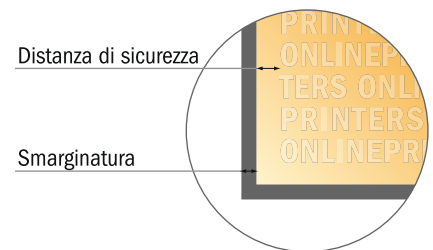

Espositore pop-up, stampa inclusa curvo, 470,8 x 224,0 cm

- **Formato dei dati (incl. 2,00 mm refilo):**
470,80 x 224,00 cm
- **Formato finale:**
470,40 x 223,60 cm
- **Distanza di sicurezza**
4 mm: distanza dei testi/delle informazioni dal bordo del formato finale per evitare un punto di taglio indesiderato.

Attenersi alle seguenti indicazioni:

- Creare i documenti con la smarginatura e la distanza di sicurezza indicate.
- Impostare i colori di sfondo, le immagini o i grafici fino al bordo del formato dei dati.
- In fase di produzione il taglio, la fustellatura e la piegatura possono dar luogo a tolleranze.
- Questo schizzo non è conforme alla scala.
- Per indicazioni sui dati per la stampa, consultare la voce di menu "Dati per la stampa" su www.onlineprinters.it