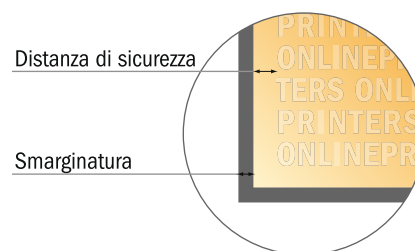

Espositore pop-up, stampa inclusa

curvo, 403,6 x 224,0 cm

- **Formato dei dati**
(incl. 2,00 mm refilo):
403,60 x 224,00 cm
- **Formato finale:**
403,20 x 223,60 cm
- **Distanza di sicurezza**
4 mm: distanza dei testi/delle informazioni dal bordo del formato finale per evitare un punto di taglio indesiderato.

Attenersi alle seguenti indicazioni:

- Creare i documenti con la smarginatura e la distanza di sicurezza indicate.
- Impostare i colori di sfondo, le immagini o i grafici fino al bordo del formato dei dati.
- In fase di produzione il taglio, la fustellatura e la piegatura possono dar luogo a tolleranze.
- Questo schizzo non è conforme alla scala.
- Per indicazioni sui dati per la stampa, consultare la voce di menu "Dati per la stampa" su www.onlineprinters.it