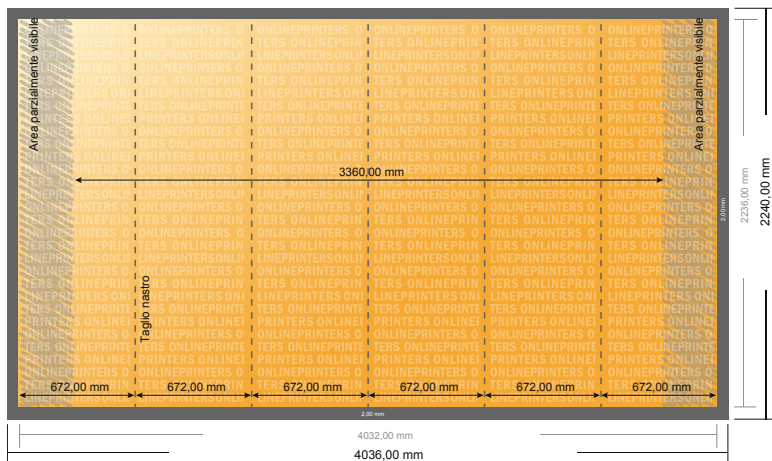

Espositore pop-up, stampa inclusa

curvo, 403,6 x 224,0 cm

- **Formato dei dati**
(incl. 2,00 mm refilo):
403,60 x 224,00 cm
- **Formato finale:**
403,20 x 223,60 cm
- **Distanza di sicurezza**
4 mm: distanza dei testi/delle informazioni dal bordo del formato finale per evitare un punto di taglio indesiderato.

Attenersi alle seguenti indicazioni:

- Creare i documenti con la smarginatura e la distanza di sicurezza indicate.
- Impostare i colori di sfondo, le immagini o i grafici fino al bordo del formato dei dati.
- In fase di produzione il taglio, la fustellatura e la piegatura possono dar luogo a tolleranze.
- Questo schizzo non è conforme alla scala.
- Per indicazioni sui dati per la stampa, consultare la voce di menu "Dati per la stampa" su www.onlineprinters.it