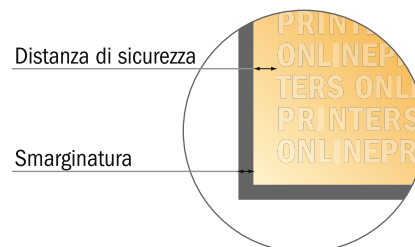

## Scatole telescopiche

18,0 x 12,0 cm • Scatola telescopica

- Formato dei dati:  
33,90 x 24,56 cm
- Formato dei dati (incl. 3,00 mm refilo):  
34,50 x 25,16 cm
- Formato finale:  
18,00 x 12,00 cm
- Formato finale (chiuso):  
18,00 x 12,00 x 3,50 cm
- **Distanza di sicurezza**  
4 mm: distanza dei testi/delle informazioni dal bordo del formato finale per evitare un punto di taglio indesiderato.

### Attenersi alle seguenti indicazioni:

- Creare i documenti con la smarginatura e la distanza di sicurezza indicate.
- Impostare i colori di sfondo, le immagini o i grafici fino al bordo del formato dei dati.
- In fase di produzione il taglio, la fustellatura e la piegatura possono dar luogo a tolleranze.
- Questo schizzo non è conforme alla scala.
- Per indicazioni sui dati per la stampa, consultare la voce di menu "Dati per la stampa" su [www.onlineprinters.it](http://www.onlineprinters.it)