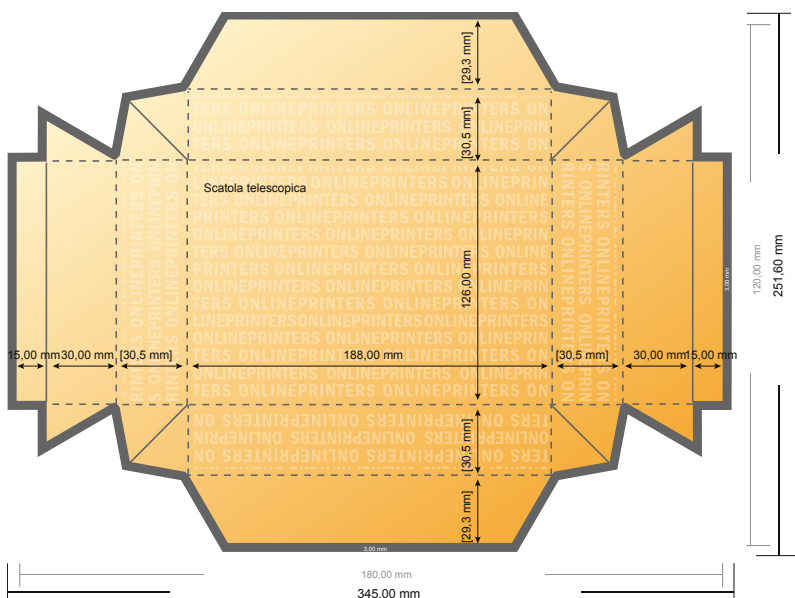

## Scatole telescopiche

18,0 x 12,0 cm • Scatola telescopica

- Formato dei dati:  
33,90 x 24,56 cm
- Formato dei dati (incl. 3,00 mm refilo):  
34,50 x 25,16 cm
- Formato finale:  
18,00 x 12,00 cm
- Formato finale (chiuso):  
18,00 x 12,00 x 3,50 cm
- **Distanza di sicurezza**  
4 mm: distanza dei testi/delle informazioni dal bordo del formato finale per evitare un punto di taglio indesiderato.

### Attenersi alle seguenti indicazioni:

- Creare i documenti con la smarginatura e la distanza di sicurezza indicate.
- Impostare i colori di sfondo, le immagini o i grafici fino al bordo del formato dei dati.
- In fase di produzione il taglio, la fustellatura e la piegatura possono dar luogo a tolleranze.
- Questo schizzo non è conforme alla scala.
- Per indicazioni sui dati per la stampa, consultare la voce di menu "Dati per la stampa" su [www.onlineprinters.it](http://www.onlineprinters.it)