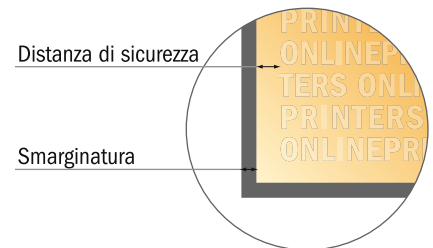

# Scatole telescopiche

18,0 x 18,0 cm • Scatola telescopica

- Formato dei dati:  
33,90 x 30,56 cm
- Formato dei dati (incl. 3,00 mm refilo):  
34,50 x 31,16 cm
- Formato finale:  
18,00 x 18,00 cm
- Formato finale (chiuso):  
18,00 x 18,00 x 3,50 cm
- **Distanza di sicurezza**  
4 mm: distanza dei testi/delle informazioni dal bordo del formato finale per evitare un punto di taglio indesiderato.

## Attenersi alle seguenti indicazioni:

- Creare i documenti con la smarginatura e la distanza di sicurezza indicate.
- Impostare i colori di sfondo, le immagini o i grafici fino al bordo del formato dei dati.
- In fase di produzione il taglio, la fustellatura e la piegatura possono dar luogo a tolleranze.
- Questo schizzo non è conforme alla scala.
- Per indicazioni sui dati per la stampa, consultare la voce di menu "Dati per la stampa" su [www.onlineprinters.it](http://www.onlineprinters.it)