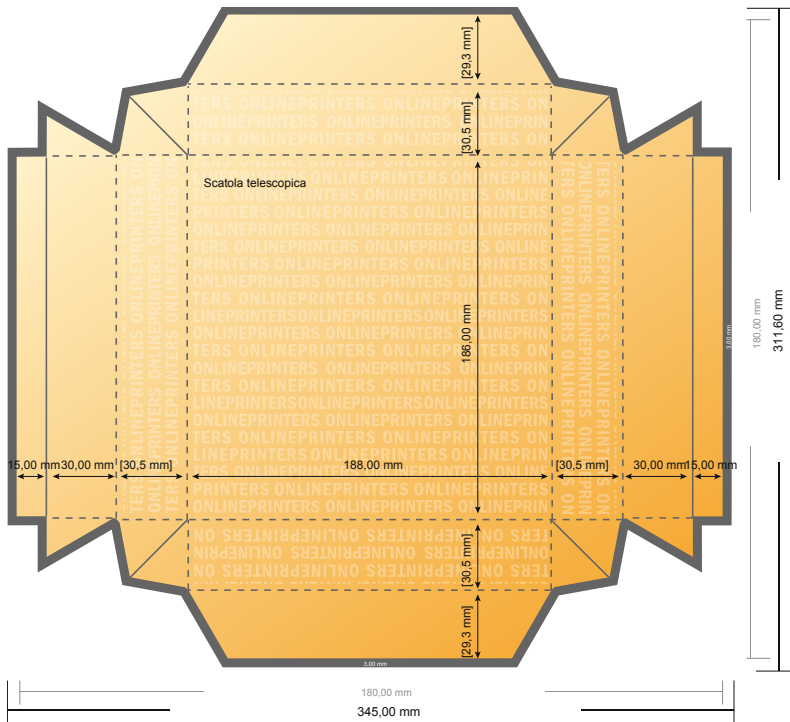

# Scatole telescopiche

18,0 x 18,0 cm • Scatola telescopica

- Formato dei dati:  
33,90 x 30,56 cm
- Formato dei dati (incl. 3,00 mm refilo):  
34,50 x 31,16 cm
- Formato finale:  
18,00 x 18,00 cm
- Formato finale (chiuso):  
18,00 x 18,00 x 3,50 cm
- **Distanza di sicurezza**  
4 mm: distanza dei testi/delle informazioni dal bordo del formato finale per evitare un punto di taglio indesiderato.

## Attenersi alle seguenti indicazioni:

- Creare i documenti con la smarginatura e la distanza di sicurezza indicate.
- Impostare i colori di sfondo, le immagini o i grafici fino al bordo del formato dei dati.
- In fase di produzione il taglio, la fustellatura e la piegatura possono dar luogo a tolleranze.
- Questo schizzo non è conforme alla scala.
- Per indicazioni sui dati per la stampa, consultare la voce di menu "Dati per la stampa" su [www.onlineprinters.it](http://www.onlineprinters.it)