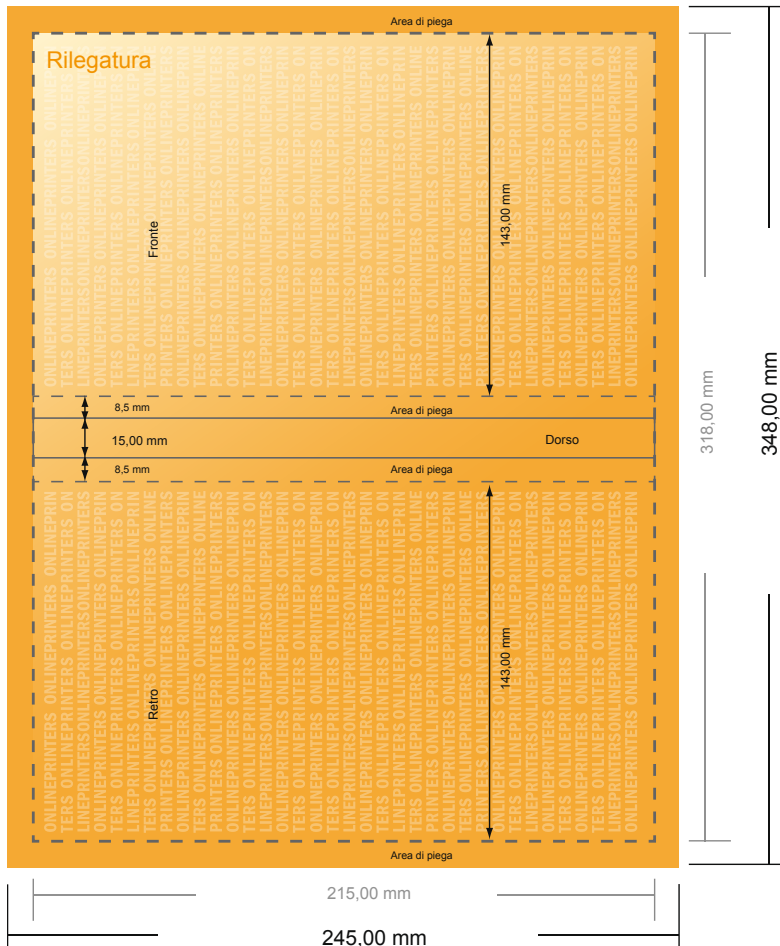

## Taccuini

DIN-A5 • 192 pagine

- Formato dei dati:  
34,80 x 24,50 cm
- Formato finale (aperto):  
31,80 x 21,50 cm
- Formato finale (chiuso):  
15,20 x 21,50 cm
- **Distanza di sicurezza**  
4 mm: distanza dei testi/delle informazioni dal bordo del formato finale per evitare un punto di taglio indesiderato.

### Attenersi alle seguenti indicazioni:

- Creare i documenti con la smarginatura e la distanza di sicurezza indicate.
- Impostare i colori di sfondo, le immagini o i grafici fino al bordo del formato dei dati.
- In fase di produzione il taglio, la fustellatura e la piegatura possono dar luogo a tolleranze.
- Questo schizzo non è conforme alla scala.
- Per indicazioni sui dati per la stampa, consultare la voce di menu "Dati per la stampa" su [www.onlineprinters.it](http://www.onlineprinters.it)