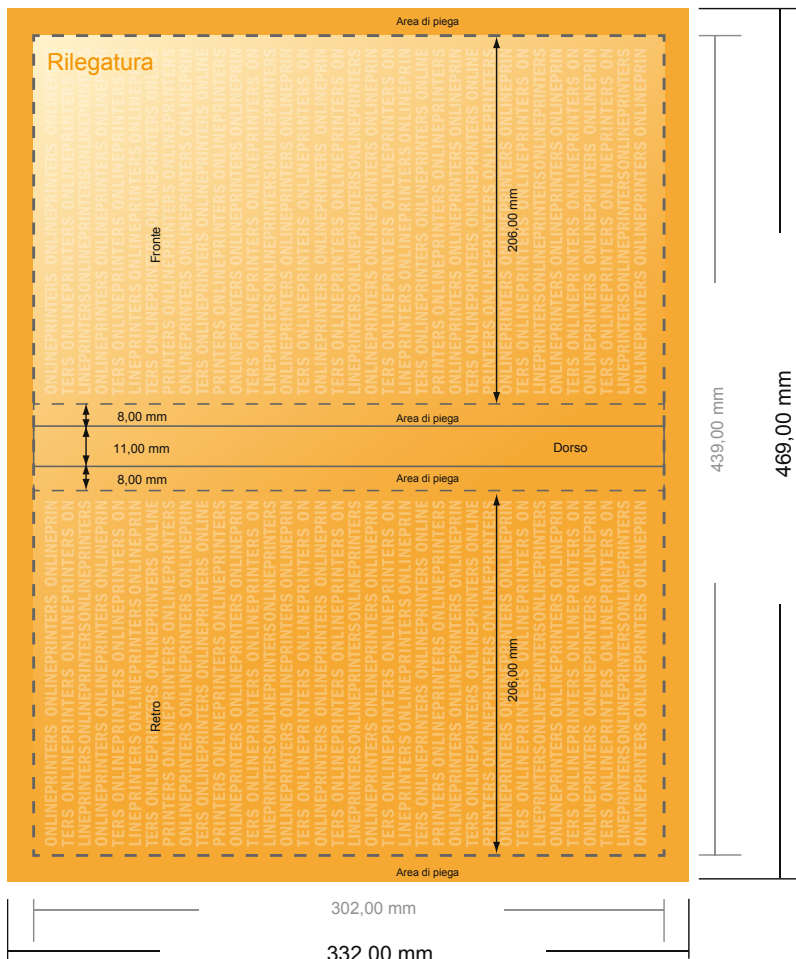

Taccuini

DIN-A4 • 128 pagine

- Formato dei dati:
46,90 x 33,20 cm
- Formato finale (aperto):
43,90 x 30,20 cm
- Formato finale (chiuso):
21,40 x 30,20 cm
- **Distanza di sicurezza**
4 mm: distanza dei testi/delle informazioni dal bordo del formato finale per evitare un punto di taglio indesiderato.

Attenersi alle seguenti indicazioni:

- Creare i documenti con la smarginatura e la distanza di sicurezza indicate.
- Impostare i colori di sfondo, le immagini o i grafici fino al bordo del formato dei dati.
- In fase di produzione il taglio, la fustellatura e la piegatura possono dar luogo a tolleranze.
- Questo schizzo non è conforme alla scala.
- Per indicazioni sui dati per la stampa, consultare la voce di menu "Dati per la stampa" su www.onlineprinters.it