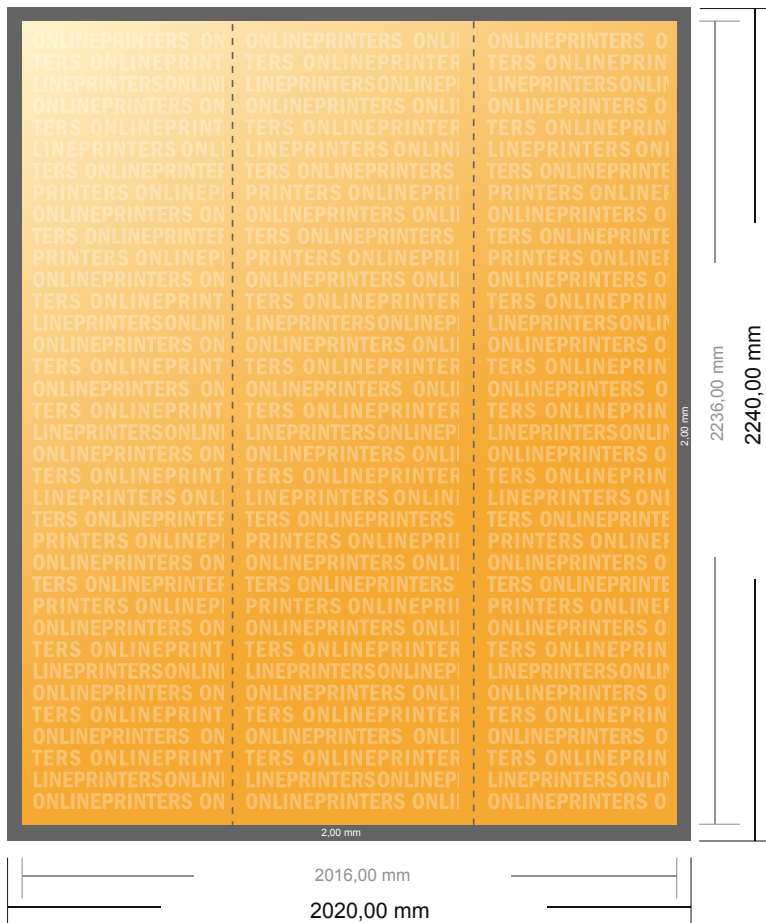

Pop-up-Tower inclusa stampa

201,6 x 223,6 cm

- Formato dei dati (incl. 2,00 mm refilo): 202,00 x 224,00 cm
- Formato finale: 201,60 x 223,60 cm
- **Distanza di sicurezza**
4 mm: distanza dei testi/delle informazioni dal bordo del formato finale per evitare un punto di taglio indesiderato.

Attenersi alle seguenti indicazioni:

- Creare i documenti con la smarginatura e la distanza di sicurezza indicate.
- Impostare i colori di sfondo, le immagini o i grafici fino al bordo del formato dei dati.
- In fase di produzione il taglio, la fustellatura e la piegatura possono dar luogo a tolleranze.
- Questo schizzo non è conforme alla scala.
- Per indicazioni sui dati per la stampa, consultare la voce di menu "Dati per la stampa" su www.onlineprinters.it