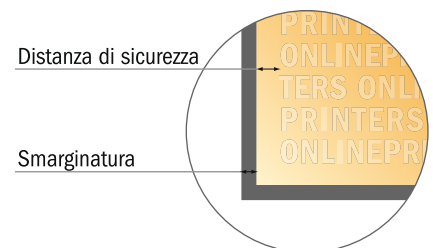

Carta da lettera

1/6-DIN • Orizzontale

- Formato dei dati (incl. 2,00 mm refilo): 21,40 x 20,40 cm
- Formato finale: 21,00 x 20,00 cm
- Le misure del fronte e del retro sono identiche.
- **Distanza di sicurezza**
4 mm: distanza dei testi/delle informazioni dal bordo del formato finale per evitare un punto di taglio indesiderato.

Attenersi alle seguenti indicazioni:

- Creare i documenti con la smarginatura e la distanza di sicurezza indicate.
- Impostare i colori di sfondo, le immagini o i grafici fino al bordo del formato dei dati.
- In fase di produzione il taglio, la fustellatura e la piegatura possono dar luogo a tolleranze.
- Questo schizzo non è conforme alla scala.
- Per indicazioni sui dati per la stampa, consultare la voce di menu "Dati per la stampa" su www.onlineprinters.it