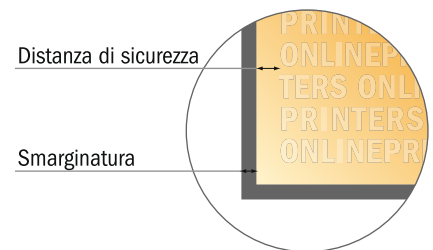

Foglietti adesivi

Orizzontale, 10,0 x 7,2 cm • 100 fogli, incollatura in alto, apertura superiore

- **Formato dei dati**
(incl. 2,00 mm refilo):
10,40 x 7,60 cm
- **Formato finale:**
10,00 x 7,20 cm
- **Distanza di sicurezza**
4 mm: distanza dei testi/delle informazioni dal bordo del formato finale per evitare un punto di taglio indesiderato.

Attenersi alle seguenti indicazioni:

- Creare i documenti con la smarginatura e la distanza di sicurezza indicate.
- Impostare i colori di sfondo, le immagini o i grafici fino al bordo del formato dei dati.
- In fase di produzione il taglio, la fustellatura e la piegatura possono dar luogo a tolleranze.
- Questo schizzo non è conforme alla scala.
- Per indicazioni sui dati per la stampa, consultare la voce di menu "Dati per la stampa" su www.onlineprinters.it

Foglietti adesivi

Orizzontale, 10,0 x 7,2 cm • 100 fogli, incollatura in alto, apertura superiore

- Formato dei dati (incl. 2,00 mm refilo): 10,40 x 7,60 cm
- Formato finale: 10,00 x 7,20 cm
- Distanza di sicurezza
4 mm: distanza dei testi/delle informazioni dal bordo del formato finale per evitare un punto di taglio indesiderato.