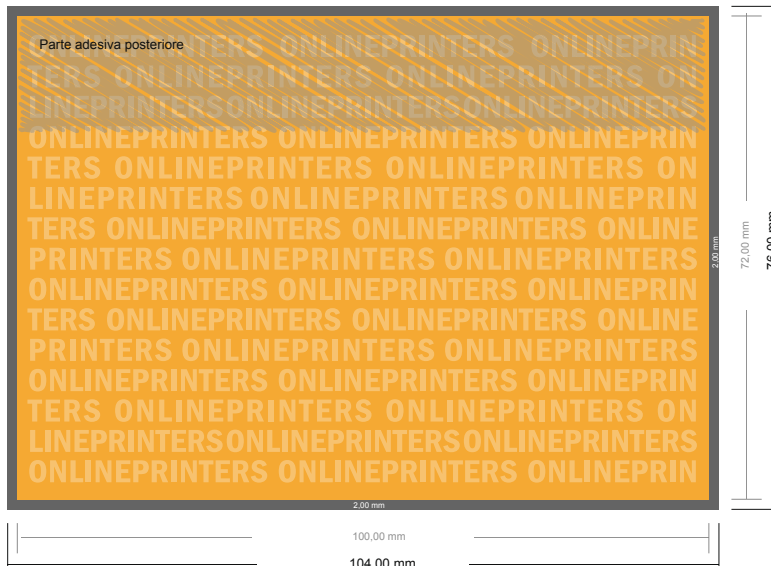

Foglietti adesivi

Orizzontale, 10,0 x 7,2 cm • 100 fogli, incollatura in alto, apertura superiore

- **Formato dei dati**
(incl. 2,00 mm refilo):
10,40 x 7,60 cm
- **Formato finale:**
10,00 x 7,20 cm
- **Distanza di sicurezza**
4 mm: distanza dei testi/delle informazioni dal bordo del formato finale per evitare un punto di taglio indesiderato.

Attenersi alle seguenti indicazioni:

- Creare i documenti con la smarginatura e la distanza di sicurezza indicate.
- Impostare i colori di sfondo, le immagini o i grafici fino al bordo del formato dei dati.
- In fase di produzione il taglio, la fustellatura e la piegatura possono dar luogo a tolleranze.
- Questo schizzo non è conforme alla scala.
- Per indicazioni sui dati per la stampa, consultare la voce di menu "Dati per la stampa" su www.onlineprinters.it

Foglietti adesivi

Orizzontale, 10,0 x 7,2 cm • 100 fogli, incollatura in alto, apertura superiore

- Formato dei dati (incl. 2,00 mm refilo): 10,40 x 7,60 cm
- Formato finale: 10,00 x 7,20 cm
- Distanza di sicurezza
4 mm: distanza dei testi/delle informazioni dal bordo del formato finale per evitare un punto di taglio indesiderato.