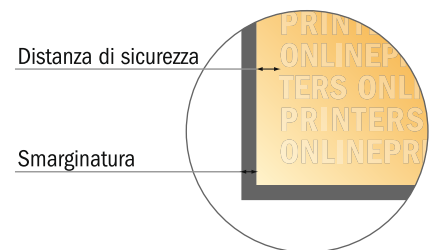

Raccoglitori

DIN-A4 • Verticale

- Formato dei dati (incl. 16,00 mm refilo): 68,20 x 34,70 cm
- Formato finale (aperto): 65,00 x 31,50 cm
- Formato finale (chiuso): 28,30 x 31,50 x 7,00 cm
- **Distanza di sicurezza**
4 mm: distanza dei testi/delle informazioni dal bordo del formato finale per evitare un punto di taglio indesiderato.

Attenersi alle seguenti indicazioni:

- Creare i documenti con la smarginatura e la distanza di sicurezza indicate.
- Impostare i colori di sfondo, le immagini o i grafici fino al bordo del formato dei dati.
- In fase di produzione il taglio, la fustellatura e la piegatura possono dar luogo a tolleranze.
- Questo schizzo non è conforme alla scala.
- Per indicazioni sui dati per la stampa, consultare la voce di menu "Dati per la stampa" su www.onlineprinters.it