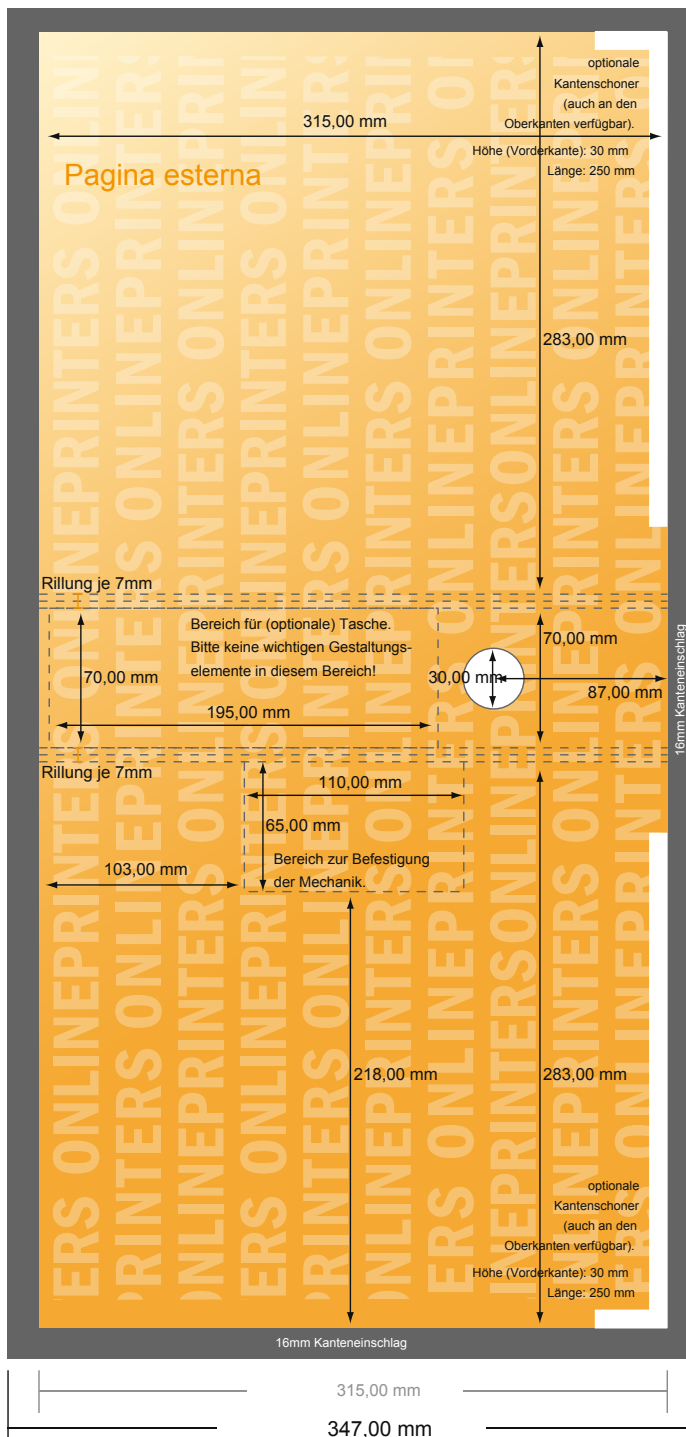

Raccoglitori

DIN-A4 • Verticale

- Formato dei dati (incl. 16,00 mm refilo): 68,20 x 34,70 cm
- Formato finale (aperto): 65,00 x 31,50 cm
- Formato finale (chiuso): 28,30 x 31,50 x 7,00 cm
- **Distanza di sicurezza**
4 mm: distanza dei testi/delle informazioni dal bordo del formato finale per evitare un punto di taglio indesiderato.

Attenersi alle seguenti indicazioni:

- Creare i documenti con la smarginatura e la distanza di sicurezza indicate.
- Impostare i colori di sfondo, le immagini o i grafici fino al bordo del formato dei dati.
- In fase di produzione il taglio, la fustellatura e la piegatura possono dar luogo a tolleranze.
- Questo schizzo non è conforme alla scala.
- Per indicazioni sui dati per la stampa, consultare la voce di menu "Dati per la stampa" su www.onlineprinters.it