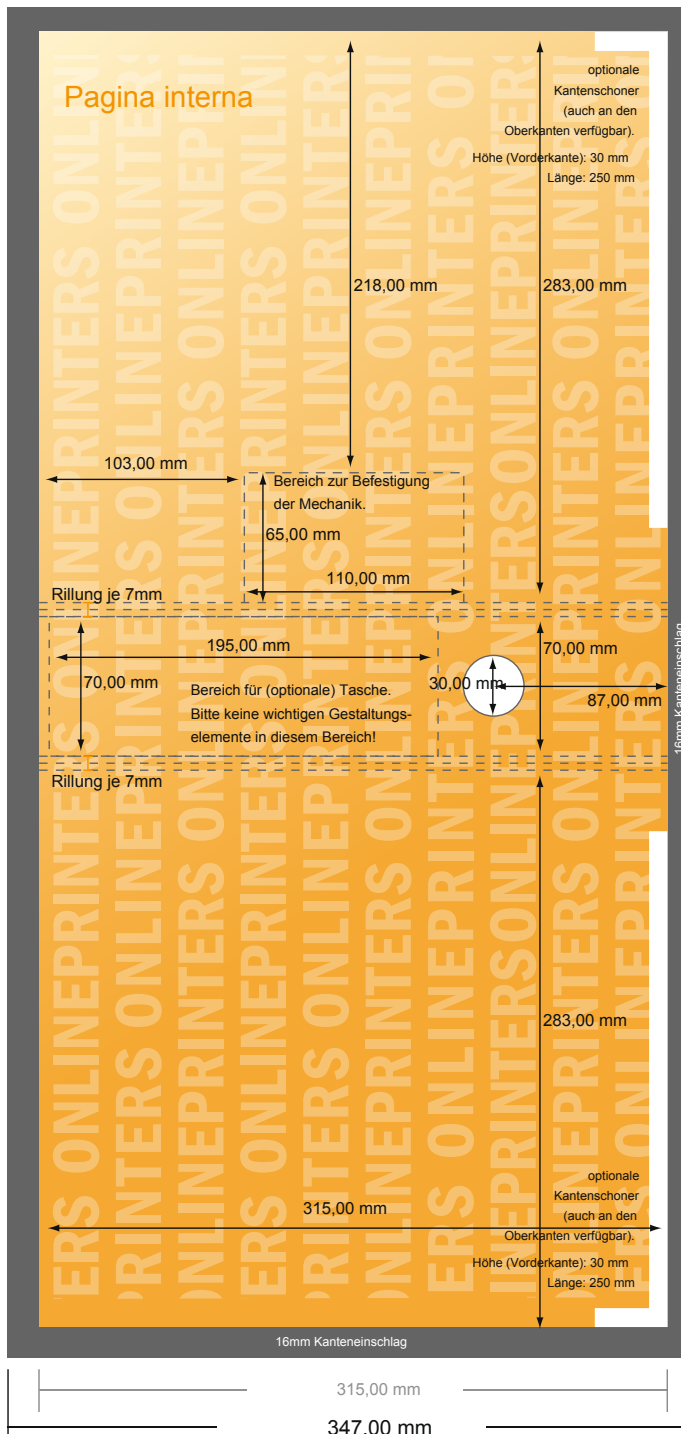

Raccoglitori

DIN-A4 • Verticale

- Formato dei dati (incl. 16,00 mm refilo): 68,20 x 34,70 cm
- Formato finale (aperto): 65,00 x 31,50 cm
- Formato finale (chiuso): 28,30 x 31,50 x 7,00 cm
- **Distanza di sicurezza**
4 mm: distanza dei testi/delle informazioni dal bordo del formato finale per evitare un punto di taglio indesiderato.

Attenersi alle seguenti indicazioni:

- Creare i documenti con la smarginatura e la distanza di sicurezza indicate.
- Impostare i colori di sfondo, le immagini o i grafici fino al bordo del formato dei dati.
- In fase di produzione il taglio, la fustellatura e la piegatura possono dar luogo a tolleranze.
- Questo schizzo non è conforme alla scala.
- Per indicazioni sui dati per la stampa, consultare la voce di menu "Dati per la stampa" su www.onlineprinters.it