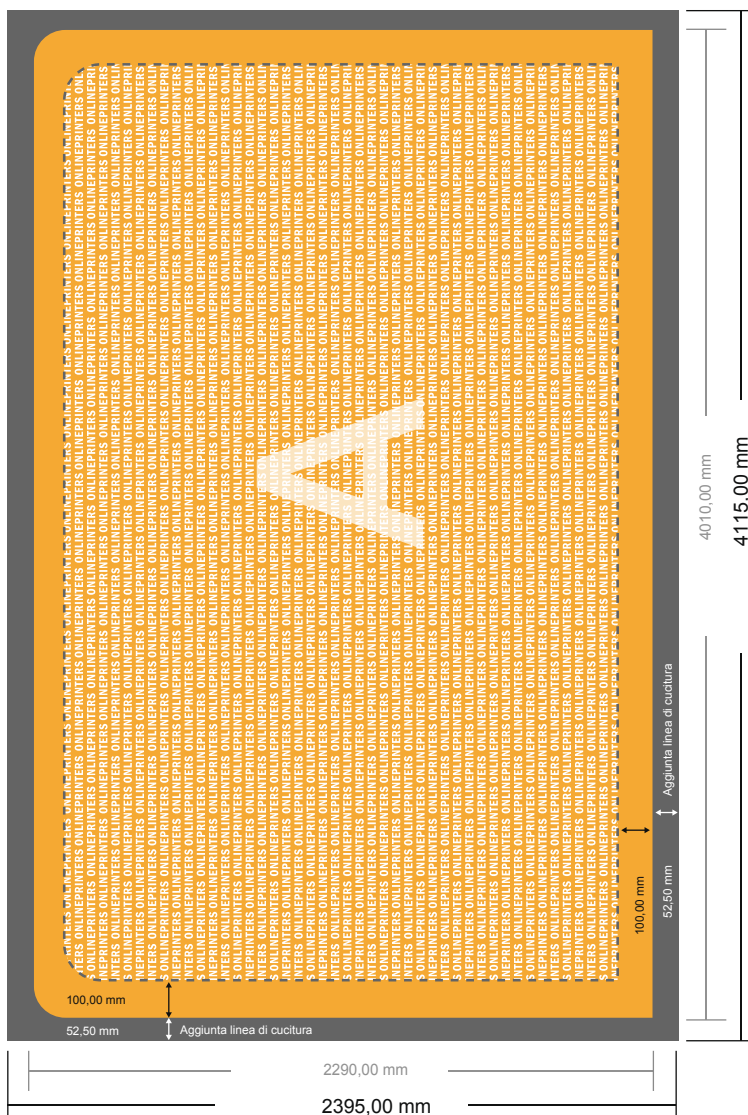

Zipper-wall - solo stampa

diritto, 400,0 x 230,0 cm

Vista formato ruotata di 90°.

- **Formato dei dati**
(incl. 52,50 mm margine di cucitura):
411,50 x 239,50 cm
- **Formato finale:**
401,00 x 229,00 cm
- **Distanza di sicurezza**
100 mm: distanza dei testi/delle informazioni dal bordo del formato finale per evitare un punto di taglio indesiderato.

Attenersi alle seguenti indicazioni:

- Creare i documenti con la smarginatura e la distanza di sicurezza indicate.
- Impostare i colori di sfondo, le immagini o i grafici fino al bordo del formato dei dati.
- In fase di produzione il taglio, la fustellatura e la piegatura possono dar luogo a tolleranze.
- Questo schizzo non è conforme alla scala.
- Per indicazioni sui dati per la stampa, consultare la voce di menu "Dati per la stampa" su www.onlineprinters.it