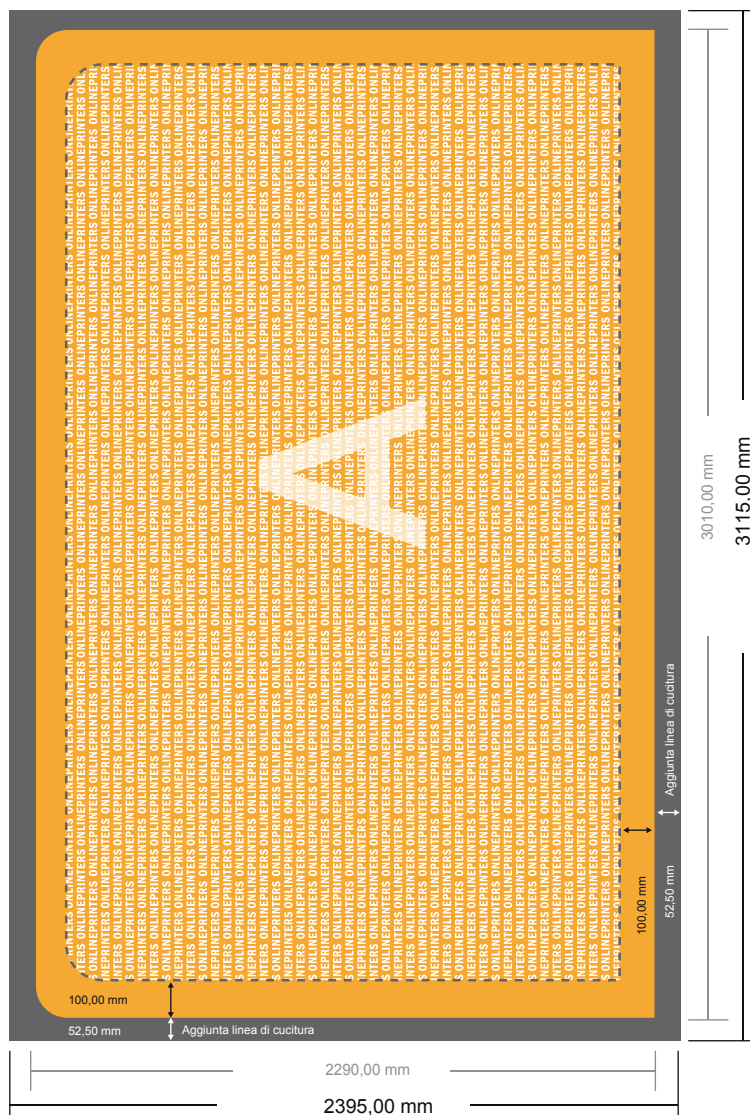

## Zipper-wall - solo stampa

diritto, 300,0 x 230,0 cm

Vista formato ruotata di 90°.

- Formato dei dati (incl. 52,50 mm margine di cucitura):  
311,50 x 239,50 cm

- Formato finale:  
301,00 x 229,00 cm

- Distanza di sicurezza  
100 mm: distanza dei testi/delle informazioni dal bordo del formato finale per evitare un punto di taglio indesiderato.

### Attenersi alle seguenti indicazioni:

- Creare i documenti con la smarginatura e la distanza di sicurezza indicate.
- Impostare i colori di sfondo, le immagini o i grafici fino al bordo del formato dei dati.
- In fase di produzione il taglio, la fustellatura e la piegatura possono dar luogo a tolleranze.
- Questo schizzo non è conforme alla scala.
- Per indicazioni sui dati per la stampa, consultare la voce di menu "Dati per la stampa" su [www.onlineprinters.it](http://www.onlineprinters.it)