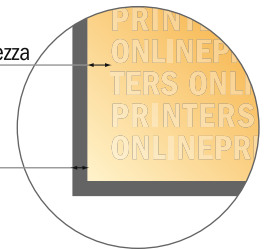

Raccoglitori

DIN-A4 • Verticale

- Formato dei dati (incl. 16,00 mm refilo): 68,20 x 34,70 cm
- Formato finale (aperto): 65,00 x 31,50 cm
- Formato finale (chiuso): 28,30 x 31,50 x 7,00 cm
- Distanza di sicurezza**
4 mm: distanza dei testi/delle informazioni dal bordo del formato finale per evitare un punto di taglio indesiderato.

Distanza di sicurezza

Smarginatura

Attenersi alle seguenti indicazioni:

- Creare i documenti con la smarginatura e la distanza di sicurezza indicate.
- Impostare i colori di sfondo, le immagini o i grafici fino al bordo del formato dei dati.
- In fase di produzione il taglio, la fustellatura e la piegatura possono dar luogo a tolleranze.
- Questo schizzo non è conforme alla scala.
- Per indicazioni sui dati per la stampa, consultare la voce di menu "Dati per la stampa" su www.onlineprinters.it