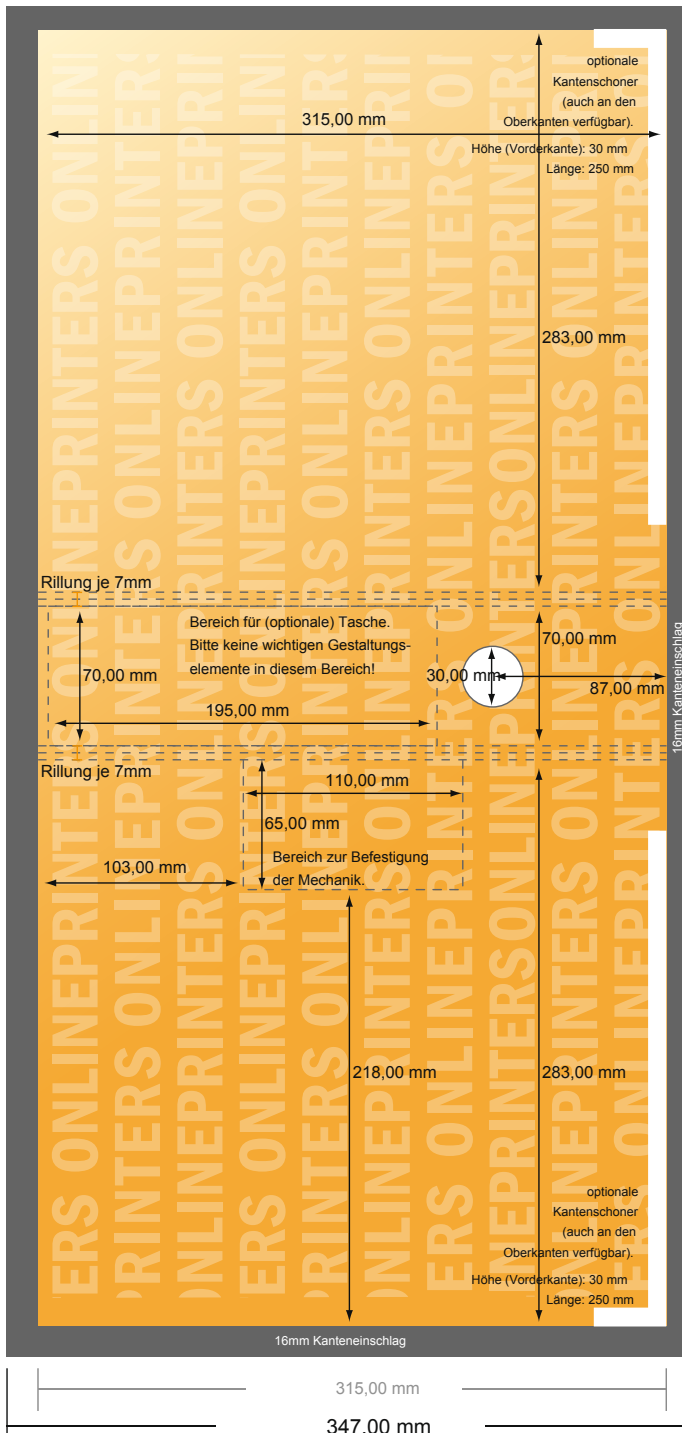

Raccoglitori

DIN-A4 • Verticale

- Formato dei dati (incl. 16,00 mm refilo): 68,20 x 34,70 cm
- Formato finale (aperto): 65,00 x 31,50 cm
- Formato finale (chiuso): 28,30 x 31,50 x 7,00 cm
- Distanza di sicurezza**
4 mm: distanza dei testi/delle informazioni dal bordo del formato finale per evitare un punto di taglio indesiderato.

Distanza di sicurezza

Smarginatura

Attenersi alle seguenti indicazioni:

- Creare i documenti con la smarginatura e la distanza di sicurezza indicate.
- Impostare i colori di sfondo, le immagini o i grafici fino al bordo del formato dei dati.
- In fase di produzione il taglio, la fustellatura e la piegatura possono dar luogo a tolleranze.
- Questo schizzo non è conforme alla scala.
- Per indicazioni sui dati per la stampa, consultare la voce di menu "Dati per la stampa" su www.onlineprinters.it