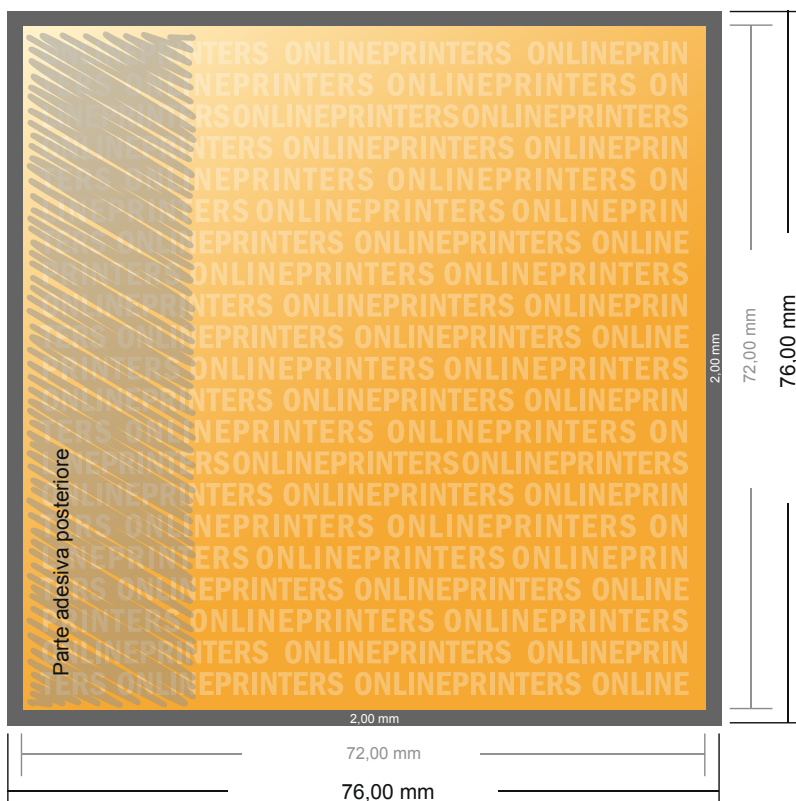

Foglietti adesivi

Quadrato, 7,2 x 7,2 cm • incollatura a sinistra

- Formato dei dati (incl. 2,00 mm refilo): 7,60 x 7,60 cm
- Formato finale: 7,20 x 7,20 cm
- **Distanza di sicurezza**
4 mm: distanza dei testi/delle informazioni dal bordo del formato finale per evitare un punto di taglio indesiderato.

Attenersi alle seguenti indicazioni:

- Creare i documenti con la smarginatura e la distanza di sicurezza indicate.
- Impostare i colori di sfondo, le immagini o i grafici fino al bordo del formato dei dati.
- In fase di produzione il taglio, la fustellatura e la piegatura possono dar luogo a tolleranze.
- Questo schizzo non è conforme alla scala.
- Per indicazioni sui dati per la stampa, consultare la voce di menu "Dati per la stampa" su www.onlineprinters.it