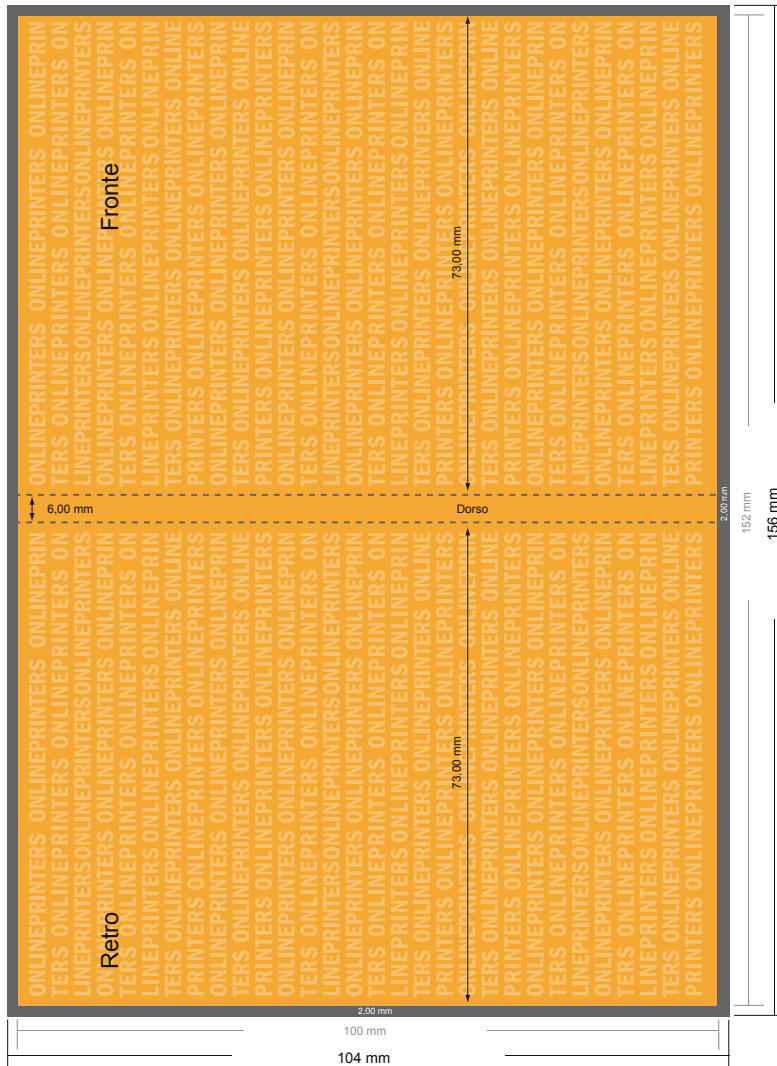

Foglietti adesivi

Verticale, 7,2 x 10,0 cm • 50 fogli, incollatura a sinistra, apertura a libro

- Formato dei dati (incl. 2,00 mm refilo): 7,60 x 10,40 cm
- Formato finale: 7,20 x 10,00 cm
- **Distanza di sicurezza**
4 mm: distanza dei testi/delle informazioni dal bordo del formato finale per evitare un punto di taglio indesiderato.

Attenersi alle seguenti indicazioni:

- Creare i documenti con la smarginatura e la distanza di sicurezza indicate.
- Impostare i colori di sfondo, le immagini o i grafici fino al bordo del formato dei dati.
- In fase di produzione il taglio, la fustellatura e la piegatura possono dar luogo a tolleranze.
- Questo schizzo non è conforme alla scala.
- Per indicazioni sui dati per la stampa, consultare la voce di menu "Dati per la stampa" su www.onlineprinters.it

Foglietti adesivi

Verticale, 7,2 x 10,0 cm • 50 fogli, incollatura a sinistra, apertura a libro

- Formato dei dati (incl. 2,00 mm refilo): 7,60 x 10,40 cm
- Formato finale: 7,20 x 10,00 cm
- Distanza di sicurezza
4 mm: distanza dei testi/delle informazioni dal bordo del formato finale per evitare un punto di taglio indesiderato.