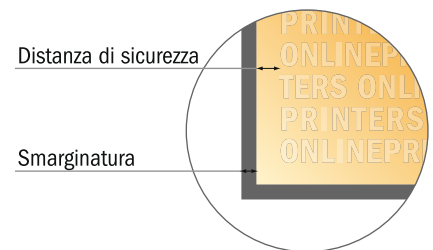

Foglietti adesivi

Verticale, 7,2 x 10,0 cm • 50 fogli, incollatura a sinistra, apertura a libro

- Formato dei dati (incl. 2,00 mm refilo): 7,60 x 10,40 cm
- Formato finale: 7,20 x 10,00 cm
- **Distanza di sicurezza**
4 mm: distanza dei testi/delle informazioni dal bordo del formato finale per evitare un punto di taglio indesiderato.

Attenersi alle seguenti indicazioni:

- Creare i documenti con la smarginatura e la distanza di sicurezza indicate.
- Impostare i colori di sfondo, le immagini o i grafici fino al bordo del formato dei dati.
- In fase di produzione il taglio, la fustellatura e la piegatura possono dar luogo a tolleranze.
- Questo schizzo non è conforme alla scala.
- Per indicazioni sui dati per la stampa, consultare la voce di menu "Dati per la stampa" su www.onlineprinters.it

Foglietti adesivi

Verticale, 7,2 x 10,0 cm • 50 fogli, incollatura a sinistra, apertura a libro

- Formato dei dati (incl. 2,00 mm refilo): 7,60 x 10,40 cm
- Formato finale: 7,20 x 10,00 cm
- Distanza di sicurezza
4 mm: distanza dei testi/delle informazioni dal bordo del formato finale per evitare un punto di taglio indesiderato.