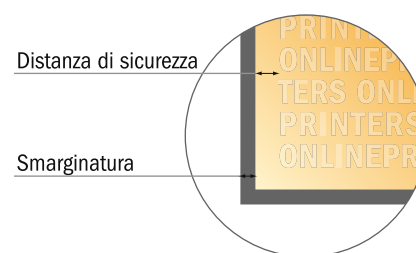

Foglietti adesivi

Verticale, 7,2 x 10,0 cm • 50 fogli, incollatura a sinistra, apertura a libro

- Formato dei dati (incl. 2,00 mm refilo): 7,60 x 10,40 cm
- Formato finale: 7,20 x 10,00 cm
- **Distanza di sicurezza**
4 mm: distanza dei testi/delle informazioni dal bordo del formato finale per evitare un punto di taglio indesiderato.

Attenersi alle seguenti indicazioni:

- Creare i documenti con la smarginatura e la distanza di sicurezza indicate.
- Impostare i colori di sfondo, le immagini o i grafici fino al bordo del formato dei dati.
- In fase di produzione il taglio, la fustellatura e la piegatura possono dar luogo a tolleranze.
- Questo schizzo non è conforme alla scala.
- Per indicazioni sui dati per la stampa, consultare la voce di menu "Dati per la stampa" su www.onlineprinters.it

Foglietti adesivi

Verticale, 7,2 x 10,0 cm • 50 fogli, incollatura a sinistra, apertura a libro

- Formato dei dati (incl. 2,00 mm refilo): 7,60 x 10,40 cm
- Formato finale: 7,20 x 10,00 cm
- Distanza di sicurezza
4 mm: distanza dei testi/delle informazioni dal bordo del formato finale per evitare un punto di taglio indesiderato.