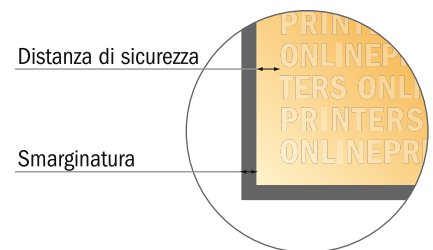

Menu rilegati

DIN-A4 • Verticale

Ordine delle pagine

Le pagine vanno create in ordine progressivo e singolarmente.

prodotto finito

- Formato dei dati (incl. 2,00 mm refilo):
21,40 x 30,10 cm
- Formato finale (aperto):
42,00 x 29,70 cm
- Formato finale (chiuso):
21,00 x 29,70 cm
- **Distanza di sicurezza**
4 mm: distanza dei testi/delle informazioni dal bordo del formato finale per evitare un punto di taglio indesiderato.

Attenersi alle seguenti indicazioni:

- Creare i documenti con la smarginatura e la distanza di sicurezza indicate.
- Impostare i colori di sfondo, le immagini o i grafici fino al bordo del formato dei dati.
- In fase di produzione il taglio, la fustellatura e la piegatura possono dar luogo a tolleranze.
- Questo schizzo non è conforme alla scala.
- Per indicazioni sui dati per la stampa, consultare la voce di menu "Dati per la stampa" su www.onlineprinters.it