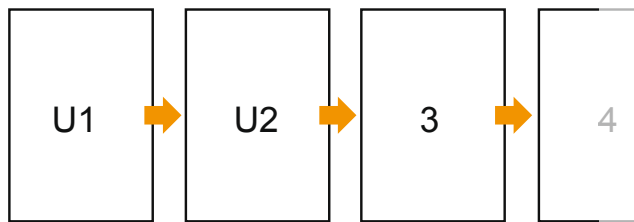

Menu rilegati

DIN-A4 • Verticale

Ordine delle pagine

Le pagine vanno create in ordine progressivo e singolarmente.

prodotto finito

- Formato dei dati (incl. 2,00 mm refilo):
21,40 x 30,10 cm
- Formato finale (aperto):
42,00 x 29,70 cm
- Formato finale (chiuso):
21,00 x 29,70 cm
- **Distanza di sicurezza**
4 mm: distanza dei testi/delle informazioni dal bordo del formato finale per evitare un punto di taglio indesiderato.

Attenersi alle seguenti indicazioni:

- Creare i documenti con la smarginatura e la distanza di sicurezza indicate.
- Impostare i colori di sfondo, le immagini o i grafici fino al bordo del formato dei dati.
- In fase di produzione il taglio, la fustellatura e la piegatura possono dar luogo a tolleranze.
- Questo schizzo non è conforme alla scala.
- Per indicazioni sui dati per la stampa, consultare la voce di menu "Dati per la stampa" su www.onlineprinters.it