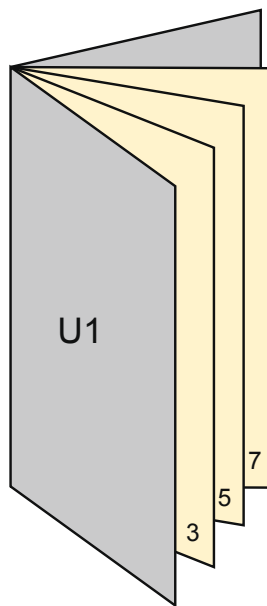

Menu rilegati

DIN-A4 • Verticale

Ordine delle pagine

Le pagine vanno create in ordine progressivo e singolarmente.

prodotto finito

- Formato dei dati (incl. 2,00 mm refilo):
21,40 x 30,10 cm
- Formato finale (aperto):
42,00 x 29,70 cm
- Formato finale (chiuso):
21,00 x 29,70 cm
- **Distanza di sicurezza**
4 mm: distanza dei testi/delle informazioni dal bordo del formato finale per evitare un punto di taglio indesiderato.

Attenersi alle seguenti indicazioni:

- Creare i documenti con la smarginatura e la distanza di sicurezza indicate.
- Impostare i colori di sfondo, le immagini o i grafici fino al bordo del formato dei dati.
- In fase di produzione il taglio, la fustellatura e la piegatura possono dar luogo a tolleranze.
- Questo schizzo non è conforme alla scala.
- Per indicazioni sui dati per la stampa, consultare la voce di menu "Dati per la stampa" su www.onlineprinters.it