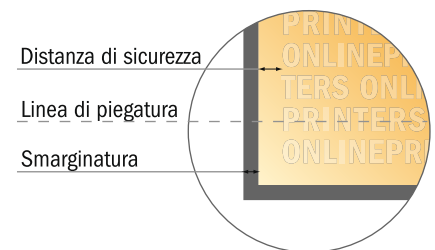

Menu pieghevoli

DIN-A6 • 1 piega • 4 Pagine

- Formato dei dati (incl. 2,00 mm refilo): 21,40 x 15,20 cm
- Formato finale (aperto): 21,00 x 14,80 cm
- Formato finale (chiuso): 10,50 x 14,80 cm
- **Distanza di sicurezza**
4 mm: distanza dei testi/delle informazioni dal bordo del formato finale per evitare un punto di taglio indesiderato.

Attenersi alle seguenti indicazioni:

- Creare i documenti con la smarginatura e la distanza di sicurezza indicate.
- Impostare i colori di sfondo, le immagini o i grafici fino al bordo del formato dei dati.
- In fase di produzione il taglio, la fustellatura e la piegatura possono dar luogo a tolleranze.
- Questo schizzo non è conforme alla scala.
- Per indicazioni sui dati per la stampa, consultare la voce di menu "Dati per la stampa" su www.onlineprinters.it