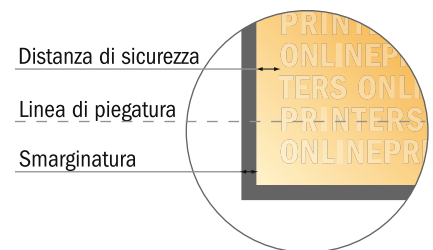

Menu pieghevoli

DIN-A6 • 1 piega • 4 Pagine

- Formato dei dati (incl. 2,00 mm refilo): 21,40 x 15,20 cm
- Formato finale (aperto): 21,00 x 14,80 cm
- Formato finale (chiuso): 10,50 x 14,80 cm
- **Distanza di sicurezza**
4 mm: distanza dei testi/delle informazioni dal bordo del formato finale per evitare un punto di taglio indesiderato.

Attenersi alle seguenti indicazioni:

- Creare i documenti con la smarginatura e la distanza di sicurezza indicate.
- Impostare i colori di sfondo, le immagini o i grafici fino al bordo del formato dei dati.
- In fase di produzione il taglio, la fustellatura e la piegatura possono dar luogo a tolleranze.
- Questo schizzo non è conforme alla scala.
- Per indicazioni sui dati per la stampa, consultare la voce di menu "Dati per la stampa" su www.onlineprinters.it