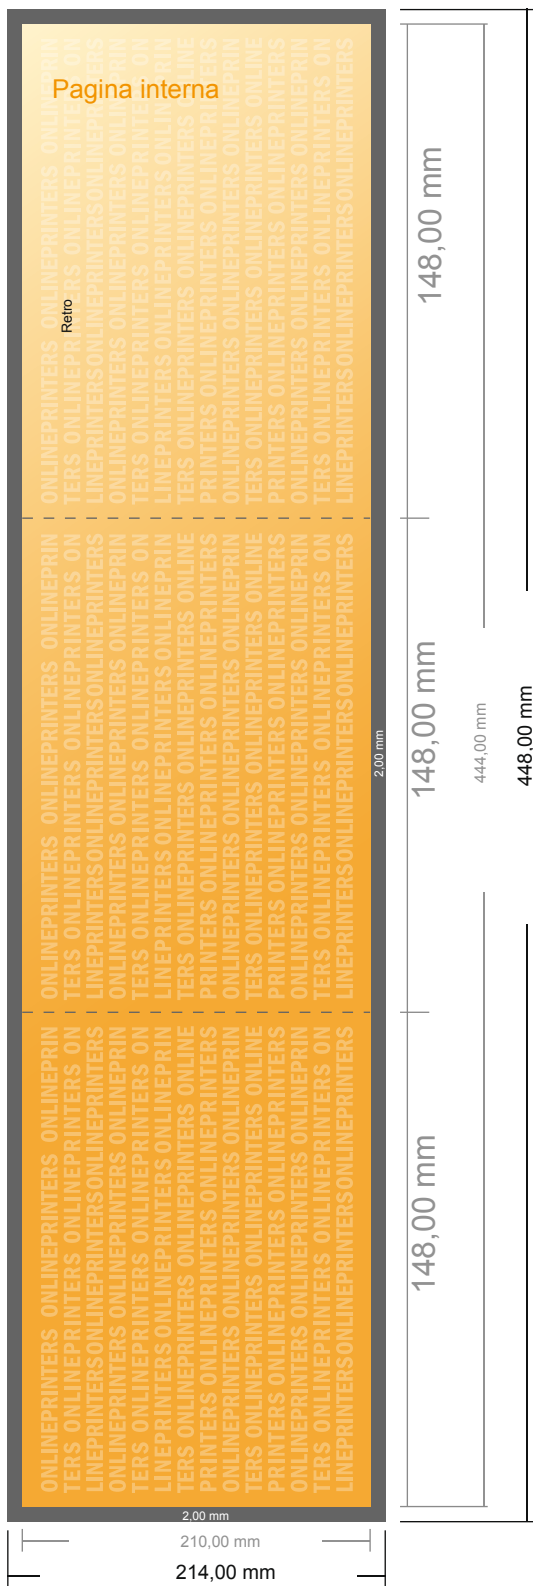

## Menu pieghevoli

DIN-A5 • Pieghe a fisarmonica • 6 Pagine

- Formato dei dati (incl. 2,00 mm refilo): 44,80 x 21,40 cm
- Formato finale (aperto): 44,40 x 21,00 cm
- Formato finale (chiuso): 14,80 x 21,00 cm
- **Distanza di sicurezza**  
4 mm: distanza dei testi/delle informazioni dal bordo del formato finale per evitare un punto di taglio indesiderato.

### Attenersi alle seguenti indicazioni:

- Creare i documenti con la smarginatura e la distanza di sicurezza indicate.
- Impostare i colori di sfondo, le immagini o i grafici fino al bordo del formato dei dati.
- In fase di produzione il taglio, la fustellatura e la piegatura possono dar luogo a tolleranze.
- Questo schizzo non è conforme alla scala.
- Per indicazioni sui dati per la stampa, consultare la voce di menu "Dati per la stampa" su [www.onlineprinters.it](http://www.onlineprinters.it)