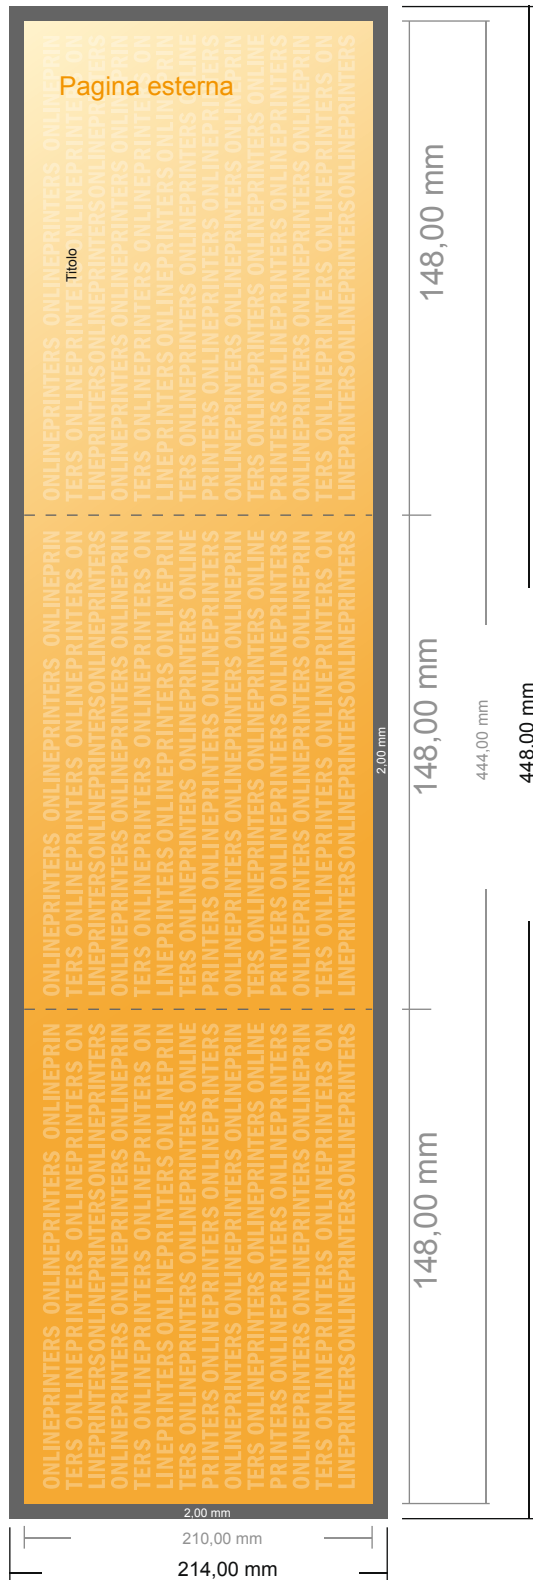

## Menu pieghevoli

DIN-A5 • Pieghe a fisarmonica • 6 Pagine

- Formato dei dati (incl. 2,00 mm refilo): 44,80 x 21,40 cm
- Formato finale (aperto): 44,40 x 21,00 cm
- Formato finale (chiuso): 14,80 x 21,00 cm
- **Distanza di sicurezza**  
4 mm: distanza dei testi/delle informazioni dal bordo del formato finale per evitare un punto di taglio indesiderato.

### Attenersi alle seguenti indicazioni:

- Creare i documenti con la smarginatura e la distanza di sicurezza indicate.
- Impostare i colori di sfondo, le immagini o i grafici fino al bordo del formato dei dati.
- In fase di produzione il taglio, la fustellatura e la piegatura possono dar luogo a tolleranze.
- Questo schizzo non è conforme alla scala.
- Per indicazioni sui dati per la stampa, consultare la voce di menu "Dati per la stampa" su [www.onlineprinters.it](http://www.onlineprinters.it)