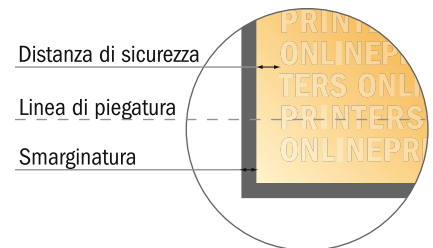

## Menu pieghevoli

DIN-A5 • Pieghe a fisarmonica • 6 Pagine

- Formato dei dati (incl. 2,00 mm refilo): 44,80 x 21,40 cm
- Formato finale (aperto): 44,40 x 21,00 cm
- Formato finale (chiuso): 14,80 x 21,00 cm
- **Distanza di sicurezza**  
4 mm: distanza dei testi/delle informazioni dal bordo del formato finale per evitare un punto di taglio indesiderato.

### Attenersi alle seguenti indicazioni:

- Creare i documenti con la smarginatura e la distanza di sicurezza indicate.
- Impostare i colori di sfondo, le immagini o i grafici fino al bordo del formato dei dati.
- In fase di produzione il taglio, la fustellatura e la piegatura possono dar luogo a tolleranze.
- Questo schizzo non è conforme alla scala.
- Per indicazioni sui dati per la stampa, consultare la voce di menu "Dati per la stampa" su [www.onlineprinters.it](http://www.onlineprinters.it)