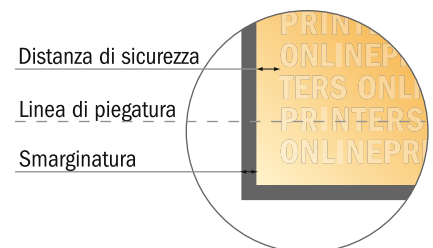

Menu pieghevoli

DIN-A4 • 1 piega • 4 Pagine

- Formato dei dati (incl. 2,00 mm refilo): 42,40 x 30,10 cm
- Formato finale (aperto): 42,00 x 29,70 cm
- Formato finale (chiuso): 21,00 x 29,70 cm
- **Distanza di sicurezza**
4 mm: distanza dei testi/delle informazioni dal bordo del formato finale per evitare un punto di taglio indesiderato.

Attenersi alle seguenti indicazioni:

- Creare i documenti con la smarginatura e la distanza di sicurezza indicate.
- Impostare i colori di sfondo, le immagini o i grafici fino al bordo del formato dei dati.
- In fase di produzione il taglio, la fustellatura e la piegatura possono dar luogo a tolleranze.
- Questo schizzo non è conforme alla scala.
- Per indicazioni sui dati per la stampa, consultare la voce di menu "Dati per la stampa" su www.onlineprinters.it