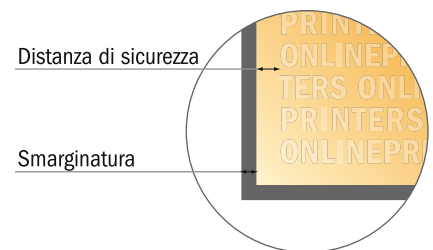

Menu semplici

DIN-A6

- Formato dei dati (incl. 2,00 mm refilo): 10,90 x 15,20 cm
- Formato finale: 10,50 x 14,80 cm
- Le misure del fronte e del retro sono identiche.
- **Distanza di sicurezza**
4 mm: distanza dei testi/delle informazioni dal bordo del formato finale per evitare un punto di taglio indesiderato.

Attenersi alle seguenti indicazioni:

- Creare i documenti con la smarginatura e la distanza di sicurezza indicate.
- Impostare i colori di sfondo, le immagini o i grafici fino al bordo del formato dei dati.
- In fase di produzione il taglio, la fustellatura e la piegatura possono dar luogo a tolleranze.
- Questo schizzo non è conforme alla scala.
- Per indicazioni sui dati per la stampa, consultare la voce di menu "Dati per la stampa" su www.onlineprinters.it