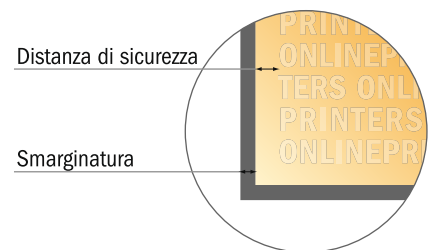

Menu semplici

DIN-A5

- Formato dei dati (incl. 2,00 mm refilo): 15,20 x 21,40 cm
- Formato finale: 14,80 x 21,00 cm
- Le misure del fronte e del retro sono identiche.
- **Distanza di sicurezza**
4 mm: distanza dei testi/delle informazioni dal bordo del formato finale per evitare un punto di taglio indesiderato.

Attenersi alle seguenti indicazioni:

- Creare i documenti con la smarginatura e la distanza di sicurezza indicate.
- Impostare i colori di sfondo, le immagini o i grafici fino al bordo del formato dei dati.
- In fase di produzione il taglio, la fustellatura e la piegatura possono dar luogo a tolleranze.
- Questo schizzo non è conforme alla scala.
- Per indicazioni sui dati per la stampa, consultare la voce di menu "Dati per la stampa" su www.onlineprinters.it