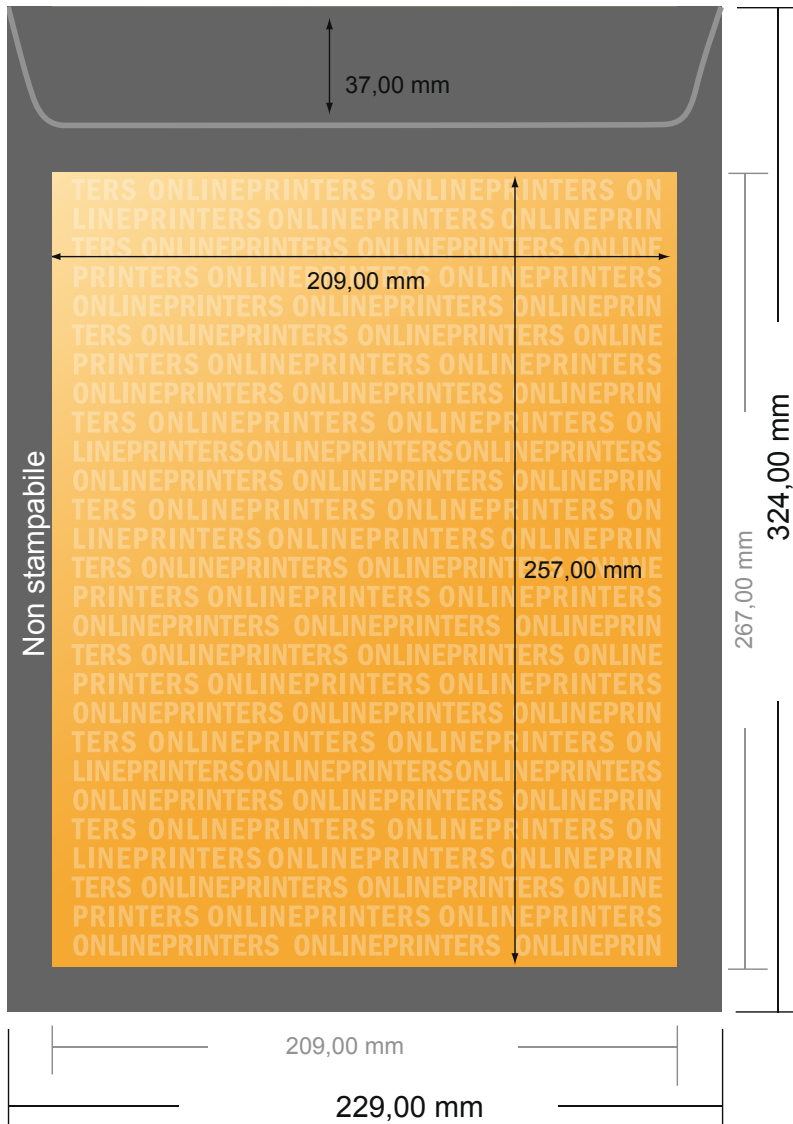

Buste a sacco

DIN-C4 • con finestra a sinistra

- **Formato finale:**
22,90 x 32,40 cm
- **Area stampabile:**
20,90 x 30,40 cm
- **Distanza di sicurezza**
4 mm: distanza dei testi/delle informazioni dal bordo del formato finale per evitare un punto di taglio indesiderato.

Attenersi alle seguenti indicazioni:

- Creare i documenti con la smarginatura e la distanza di sicurezza indicate.
- Impostare i colori di sfondo, le immagini o i grafici fino al bordo del formato dei dati.
- In fase di produzione il taglio, la fustellatura e la piegatura possono dar luogo a tolleranze.
- Questo schizzo non è conforme alla scala.
- Per indicazioni sui dati per la stampa, consultare la voce di menu "Dati per la stampa" su www.onlineprinters.it