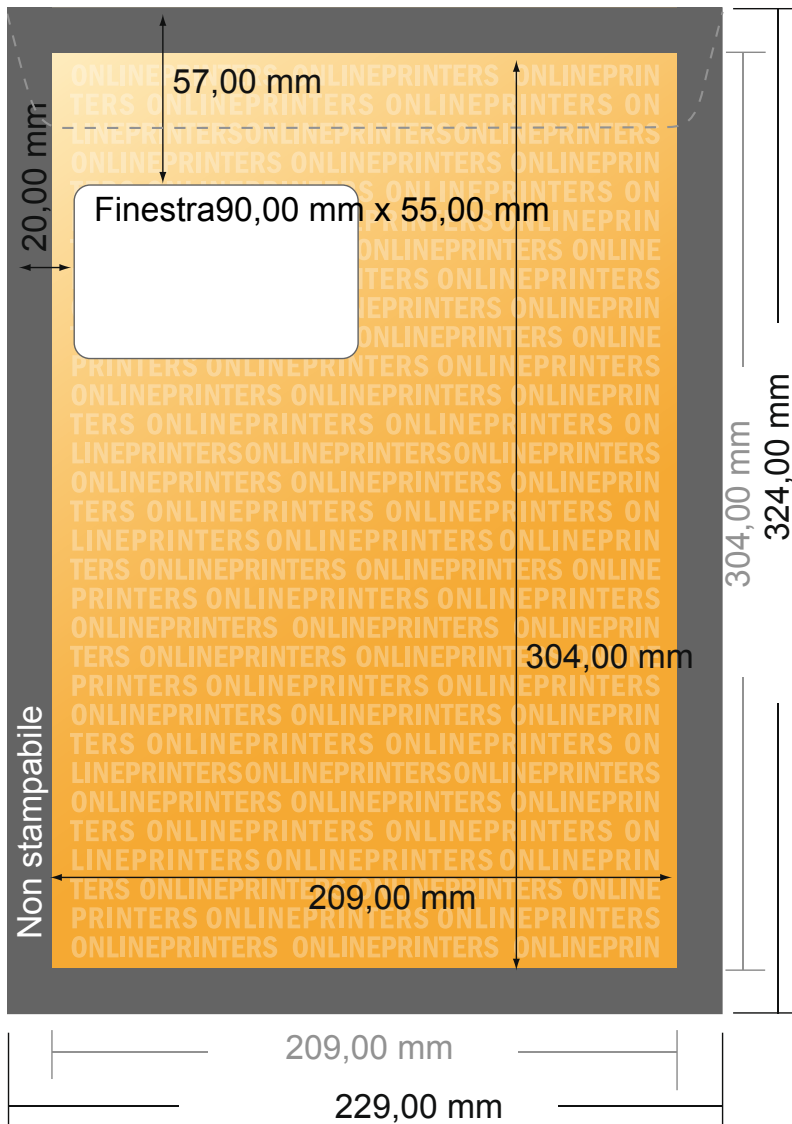

Buste a sacco

DIN-C4 • con finestra a sinistra

- **Formato finale:**
22,90 x 32,40 cm
- **Area stampabile:**
20,90 x 30,40 cm
- **Distanza di sicurezza**
4 mm: distanza dei testi/delle informazioni dal bordo del formato finale per evitare un punto di taglio indesiderato.

Attenersi alle seguenti indicazioni:

- Creare i documenti con la smarginatura e la distanza di sicurezza indicate.
- Impostare i colori di sfondo, le immagini o i grafici fino al bordo del formato dei dati.
- In fase di produzione il taglio, la fustellatura e la piegatura possono dar luogo a tolleranze.
- Questo schizzo non è conforme alla scala.
- Per indicazioni sui dati per la stampa, consultare la voce di menu "Dati per la stampa" su www.onlineprinters.it