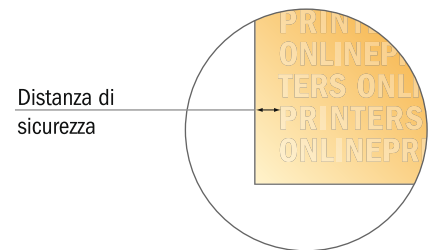

Buste a sacco

DIN-C4 • con finestra a sinistra

- **Formato finale:**
22,90 x 32,40 cm
- **Area stampabile:**
20,90 x 30,40 cm
- **Distanza di sicurezza**
4 mm: distanza dei testi/delle informazioni dal bordo del formato finale per evitare un punto di taglio indesiderato.

Attenersi alle seguenti indicazioni:

- Creare i documenti con la smarginatura e la distanza di sicurezza indicate.
- Impostare i colori di sfondo, le immagini o i grafici fino al bordo del formato dei dati.
- In fase di produzione il taglio, la fustellatura e la piegatura possono dar luogo a tolleranze.
- Questo schizzo non è conforme alla scala.
- Per indicazioni sui dati per la stampa, consultare la voce di menu "Dati per la stampa" su www.onlineprinters.it