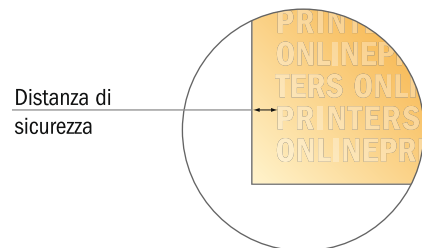

Buste a sacco

DIN-B5 • senza finestra

- **Formato finale:**
17,60 x 25,00 cm
- **Area stampabile:**
16,60 x 25,00 cm
- **Distanza di sicurezza**
4 mm: distanza dei testi/delle informazioni dal bordo del formato finale per evitare un punto di taglio indesiderato.

Attenersi alle seguenti indicazioni:

- Creare i documenti con la smarginatura e la distanza di sicurezza indicate.
- Impostare i colori di sfondo, le immagini o i grafici fino al bordo del formato dei dati.
- In fase di produzione il taglio, la fustellatura e la piegatura possono dar luogo a tolleranze.
- Questo schizzo non è conforme alla scala.
- Per indicazioni sui dati per la stampa, consultare la voce di menu "Dati per la stampa" su www.onlineprinters.it