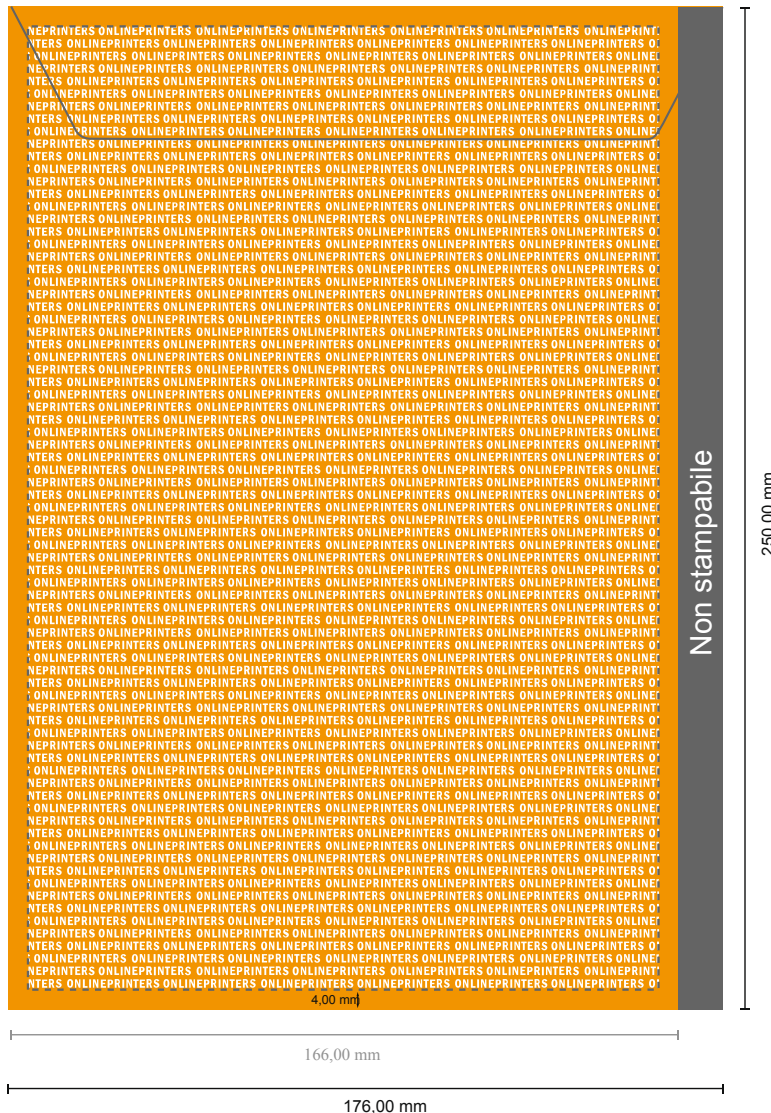

Buste a sacco

DIN-B5 • senza finestra

- **Formato finale:**
17,60 x 25,00 cm
- **Area stampabile:**
16,60 x 25,00 cm
- **Distanza di sicurezza**
4 mm: distanza dei testi/delle informazioni dal bordo del formato finale per evitare un punto di taglio indesiderato.

Attenersi alle seguenti indicazioni:

- Creare i documenti con la smarginatura e la distanza di sicurezza indicate.
- Impostare i colori di sfondo, le immagini o i grafici fino al bordo del formato dei dati.
- In fase di produzione il taglio, la fustellatura e la piegatura possono dar luogo a tolleranze.
- Questo schizzo non è conforme alla scala.
- Per indicazioni sui dati per la stampa, consultare la voce di menu "Dati per la stampa" su www.onlineprinters.it