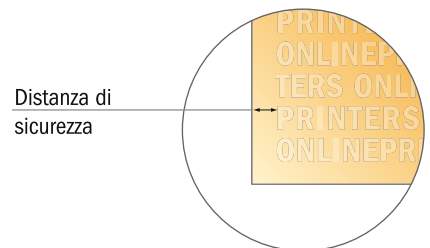

Buste a sacco

DIN-B5 • senza finestra

- **Formato finale:**
17,60 x 25,00 cm
- **Area stampabile:**
16,60 x 25,00 cm
- **Distanza di sicurezza**
4 mm: distanza dei testi/delle informazioni dal bordo del formato finale per evitare un punto di taglio indesiderato.

Attenersi alle seguenti indicazioni:

- Creare i documenti con la smarginatura e la distanza di sicurezza indicate.
- Impostare i colori di sfondo, le immagini o i grafici fino al bordo del formato dei dati.
- In fase di produzione il taglio, la fustellatura e la piegatura possono dar luogo a tolleranze.
- Questo schizzo non è conforme alla scala.
- Per indicazioni sui dati per la stampa, consultare la voce di menu "Dati per la stampa" su www.onlineprinters.it