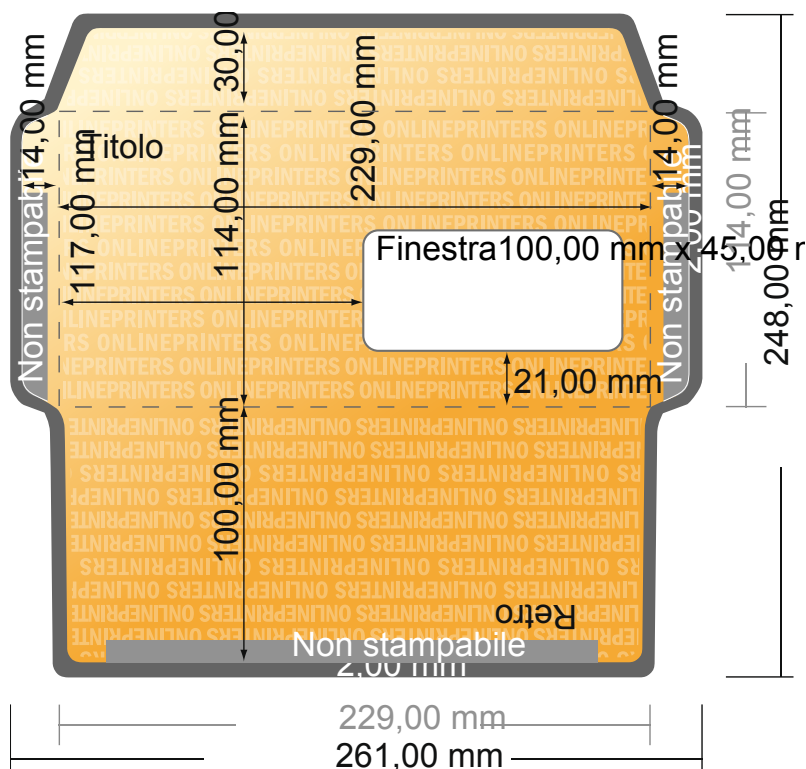

Buste da lettera chiudibile a macchina

DIN C6/5 • con finestra a destra

- **Formato dei dati**
(incl. 2,00 mm refilo):
26,10 x 24,80 cm
- **Formato finale:**
22,90 x 11,40 cm
- **Area stampabile:**
26,10 x 24,80 cm
- **Distanza di sicurezza**
4 mm: distanza dei testi/delle informazioni dal bordo del formato finale per evitare un punto di taglio indesiderato.

Attenersi alle seguenti indicazioni:

- Creare i documenti con la smarginatura e la distanza di sicurezza indicate.
- Impostare i colori di sfondo, le immagini o i grafici fino al bordo del formato dei dati.
- In fase di produzione il taglio, la fustellatura e la piegatura possono dar luogo a tolleranze.
- Questo schizzo non è conforme alla scala.
- Per indicazioni sui dati per la stampa, consultare la voce di menu "Dati per la stampa" su www.onlineprinters.it