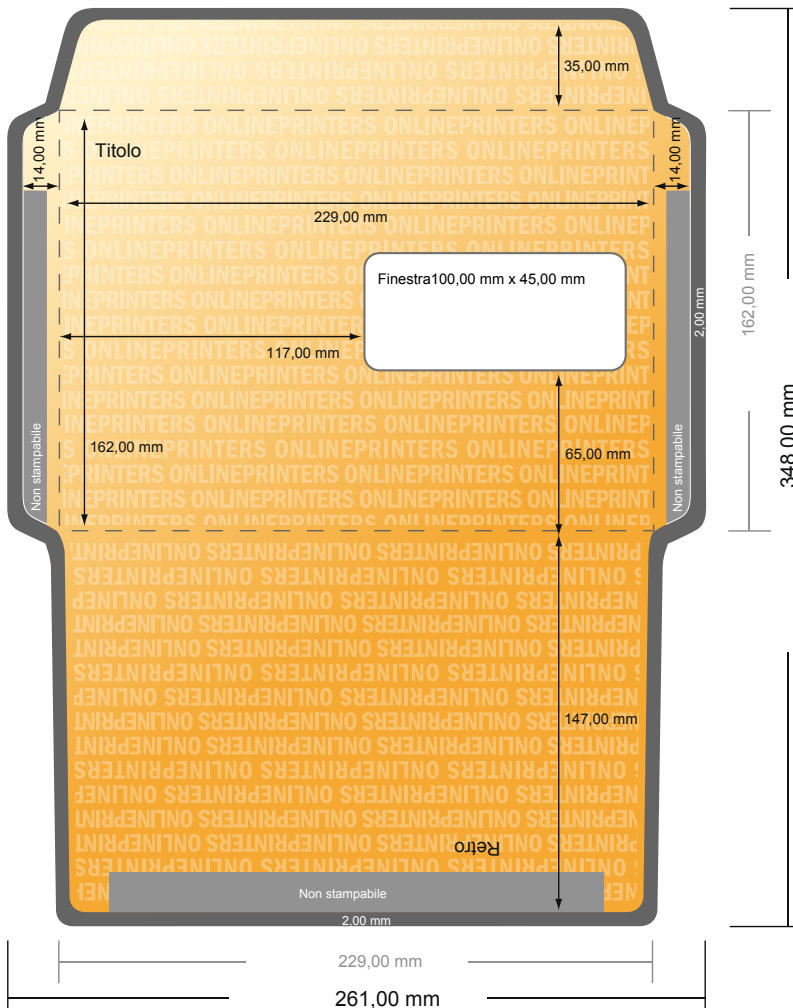

Buste da lettera chiudibile a macchina

DIN-C5 • con finestra a destra

- Formato dei dati (incl. 2,00 mm refilo): 26,10 x 34,80 cm
- Formato finale: 22,90 x 16,20 cm
- Area stampabile: 25,70 x 34,40 cm
- **Distanza di sicurezza**
4 mm: distanza dei testi/delle informazioni dal bordo del formato finale per evitare un punto di taglio indesiderato.

Attenersi alle seguenti indicazioni:

- Creare i documenti con la smarginatura e la distanza di sicurezza indicate.
- Impostare i colori di sfondo, le immagini o i grafici fino al bordo del formato dei dati.
- In fase di produzione il taglio, la fustellatura e la piegatura possono dar luogo a tolleranze.
- Questo schizzo non è conforme alla scala.
- Per indicazioni sui dati per la stampa, consultare la voce di menu "Dati per la stampa" su www.onlineprinters.it