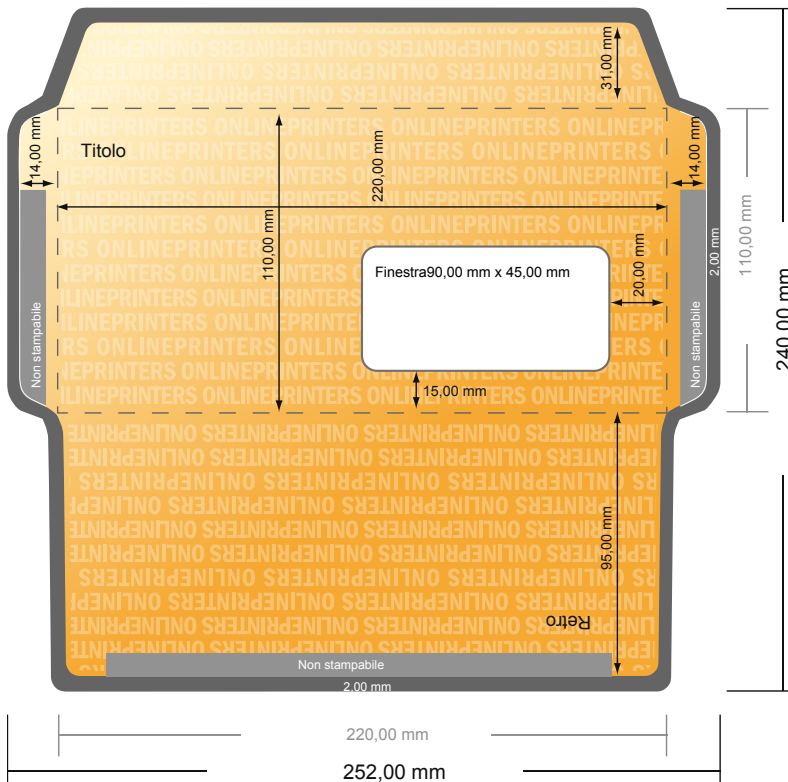

Buste da lettera

DIN lungo • con finestra a destra

- **Formato dei dati** (incl. 2,00 mm refilo):
24,00 x 25,20 cm
- **Formato finale:**
11,00 x 22,00 cm
- **Area stampabile:**
24,00 x 25,20 cm
- **Distanza di sicurezza**
4 mm: distanza dei testi/delle informazioni dal bordo del formato finale per evitare un punto di taglio indesiderato.

Attenersi alle seguenti indicazioni:

- Creare i documenti con la smarginatura e la distanza di sicurezza indicate.
- Impostare i colori di sfondo, le immagini o i grafici fino al bordo del formato dei dati.
- In fase di produzione il taglio, la fustellatura e la piegatura possono dar luogo a tolleranze.
- Questo schizzo non è conforme alla scala.
- Per indicazioni sui dati per la stampa, consultare la voce di menu "Dati per la stampa" su www.onlineprinters.it