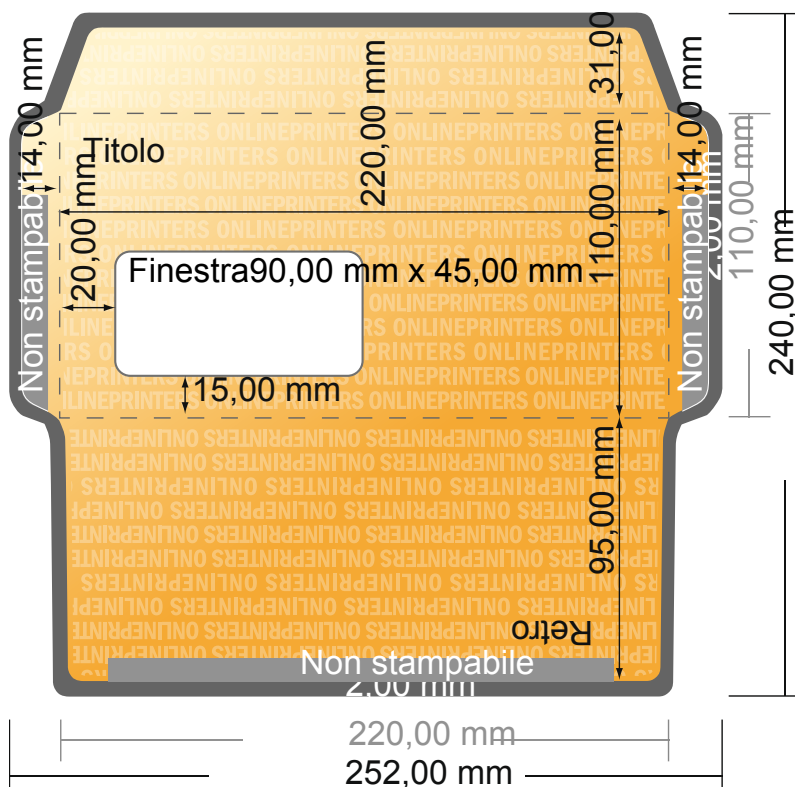

## Buste da lettera

DIN lungo • con finestra a sinistra

- **Formato dei dati** (incl. 2,00 mm refilo): 24,00 x 25,20 cm
- **Formato finale:** 11,00 x 22,00 cm
- **Area stampabile:** 24,00 x 25,20 cm
- **Distanza di sicurezza**  
4 mm: distanza dei testi/delle informazioni dal bordo del formato finale per evitare un punto di taglio indesiderato.

### Attenersi alle seguenti indicazioni:

- Creare i documenti con la smarginatura e la distanza di sicurezza indicate.
- Impostare i colori di sfondo, le immagini o i grafici fino al bordo del formato dei dati.
- In fase di produzione il taglio, la fustellatura e la piegatura possono dar luogo a tolleranze.
- Questo schizzo non è conforme alla scala.
- Per indicazioni sui dati per la stampa, consultare la voce di menu "Dati per la stampa" su [www.onlineprinters.it](http://www.onlineprinters.it)