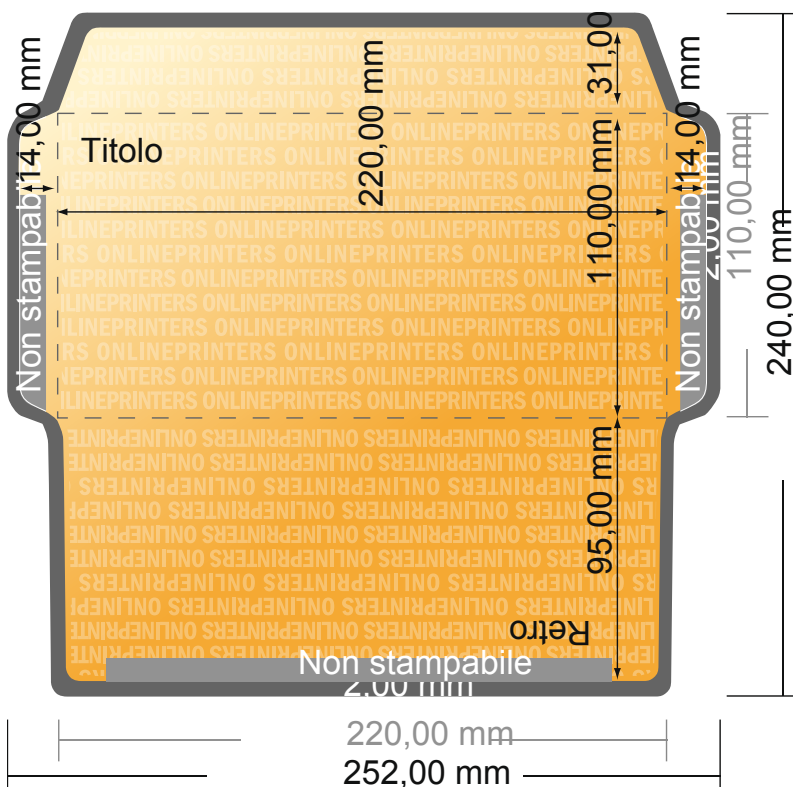

Buste da lettera

DIN lungo • senza finestra

- **Formato dei dati**
(incl. 2,00 mm refilo):
24,00 x 25,20 cm
- **Formato finale:**
11,00 x 22,00 cm
- **Area stampabile:**
24,00 x 25,20 cm
- **Distanza di sicurezza**
4 mm: distanza dei testi/delle informazioni dal bordo del formato finale per evitare un punto di taglio indesiderato.

Attenersi alle seguenti indicazioni:

- Creare i documenti con la smarginatura e la distanza di sicurezza indicate.
- Impostare i colori di sfondo, le immagini o i grafici fino al bordo del formato dei dati.
- In fase di produzione il taglio, la fustellatura e la piegatura possono dar luogo a tolleranze.
- Questo schizzo non è conforme alla scala.
- Per indicazioni sui dati per la stampa, consultare la voce di menu "Dati per la stampa" su www.onlineprinters.it