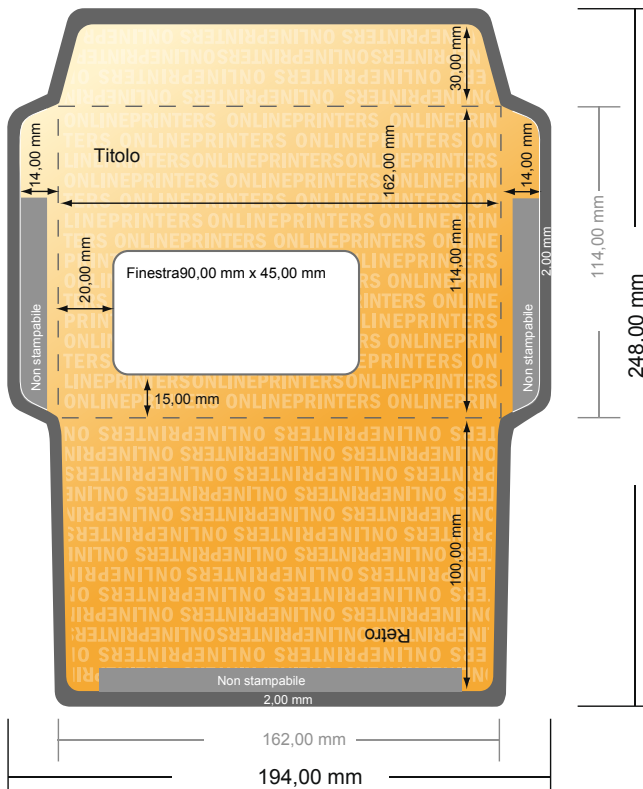

Buste da lettera

DIN-C6 • con finestra a sinistra

- Formato dei dati (incl. 2,00 mm refilo): 19,40 x 24,80 cm
- Formato finale: 16,20 x 11,40 cm
- Area stampabile: 19,00 x 24,40 cm
- **Distanza di sicurezza**
4 mm: distanza dei testi/delle informazioni dal bordo del formato finale per evitare un punto di taglio indesiderato.

Attenersi alle seguenti indicazioni:

- Creare i documenti con la smarginatura e la distanza di sicurezza indicate.
- Impostare i colori di sfondo, le immagini o i grafici fino al bordo del formato dei dati.
- In fase di produzione il taglio, la fustellatura e la piegatura possono dar luogo a tolleranze.
- Questo schizzo non è conforme alla scala.
- Per indicazioni sui dati per la stampa, consultare la voce di menu "Dati per la stampa" su www.onlineprinters.it